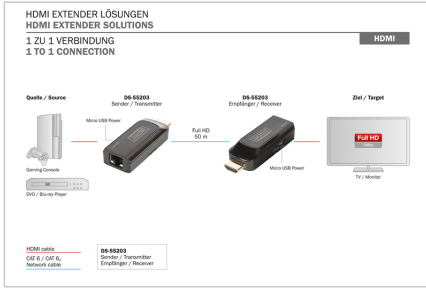

More images:

Safety notes

- Cihaz bir fişli güç kaynağı ile çalıştırılıyorsa, güç adaptörünün doğru bağlandığından ve belirtilen gereksinimleri (örn. voltaj ve akım) karşıladığından emin olun.
- Kararlı sinyal iletimi sağlamak için yalnızca sertifikalı CAT5e veya CAT6 kabloları kullanın.
- Özellikle uzun kablo geçişleri için veya parazite eğilimli ortamlarda korumalı ağ kablolarının kullanılması önerilir.
- Sinyal kalitesini etkileyebilecek gevşek kontaklardan kaçınmak için tüm bağlantıların sıkı ve sağlam olduğundan emin olun. HDMI ve Ethernet bağlantılarının doğru bağlandığından emin olun.
- Sinyal parazitini önlemek için CAT kablusunun yüksek voltajlı güç hatlarının veya diğer güçlü elektromanyetik parazit kaynaklarının yakınına döşenmediğinden emin olun.
- Cihazı sadece belirtilen sıcaklık aralığında çalıştırın.
- Cihazı açık havada veya nemli ya da ıslak ortamlarda kullanmayın
- Tüm bağlantıları ve kabloları aşınma veya hasar açısından düzenli olarak kontrol edin. Kablolar ve bağlantılar, özellikle sık kullanımda veya uzun kurulumlarda aşınabilir ve bu da düşük sinyal kalitesine veya sistem arızasına yol açabilir.

EU responsible person

EU based economic operator ensuring the product complies with the required regulations.

ASSMANN Electronic GmbH
Auf dem Schüffel 3
Lüdenscheid, Germany
<https://www.assmann.com>
info@assmann.com