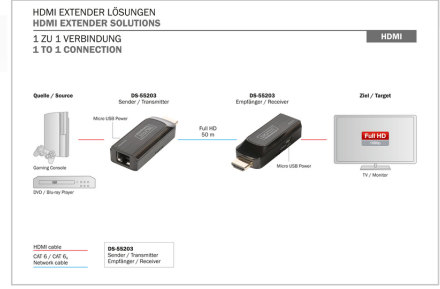

More images:

Safety notes

- Cihaz bir fişli güç kaynağı ile çalıştırılıyorsa, güç adaptörünün doğru bağlandığından ve belirtilen gereksinimleri (örn. voltaj ve akım) karşıladığından emin olun.
- Kararlı sinyal iletimi sağlamak için yalnızca sertifikalı CAT5e veya CAT6 kabloları kullanın.
- Özellikle uzun kablo geçişleri için veya parazite eğilimli ortamlarda korumalı ağ kablolarının kullanılması önerilir.
- Sinyal kalitesini etkileyebilecek gevşek kontaklardan kaçınmak için tüm bağlantıların sıkı ve sağlam olduğundan emin olun. HDMI ve Ethernet bağlantılarının doğru bağlandığından emin olun.
- Sinyal parazitini önlemek için CAT kablosunun yüksek voltajlı güç hatlarının veya diğer güçlü elektromanyetik parazit kaynaklarının yakınına döşenmediğinden emin olun.
- Cihazı sadece belirtilen sıcaklık aralığında çalıştırın.
- Cihazı açık havada veya nemli ya da ıslak ortamlarda kullanmayın
- Tüm bağlantıları ve kabloları aşınma veya hasar açısından düzenli olarak kontrol edin. Kablolar ve bağlantılar, özellikle sık kullanımda veya uzun kurulumlarda aşınabilir ve bu da düşük sinyal kalitesine veya sistem arızasına yol açabilir.

EU responsible person

EU based economic operator ensuring the product complies with the required regulations.

ASSMANN Electronic GmbH
Auf dem Schüffel 3
Lüdenscheid, Germany
<https://www.assmann.com>
info@assmann.com