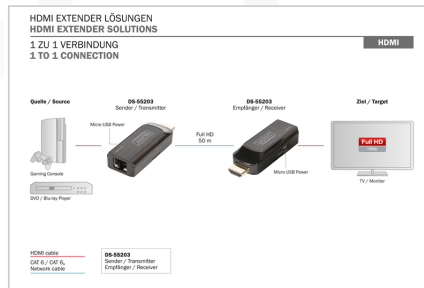

More images:

Safety notes

- Om enheten drivs av ett nätaggregat med stickpropp, kontrollera att nätadaptern är korrekt ansluten och uppfyller de angivna kraven (t.ex. spänning och ström).
- Använd endast certifierade CAT5e- eller CAT6-kablar för att säkerställa stabil signalöverföring.
- För särskilt långa kabelsträckor eller i störningskänsliga miljöer rekommenderar vi att du använder skärmade nätverkskablar.
- Se till att alla anslutningar är täta och säkra för att undvika lösa kontakter som kan påverka signalkvaliteten. Kontrollera att HDMI- och Ethernet-anslutningarna är korrekt anslutna.
- Se till att CAT-kabeln inte läggs i närheten av högspänningsledningar eller andra starka källor till elektromagnetisk störning för att undvika signalstörningar.
- Använd endast apparaten inom det angivna temperaturintervallet.
- Använd inte enheten utomhus eller i fuktiga eller våta miljöer
- Kontrollera regelbundet alla anslutningar och kablar med avseende på slitage eller skador. Kablar och anslutningar kan slitas ut, särskilt vid frekvent användning eller långa installationer, vilket kan leda till dålig signalkvalitet eller systemfel.

EU responsible person

EU based economic operator ensuring the product complies with the required regulations.

ASSMANN Electronic GmbH
Auf dem Schüffel 3
Lüdenscheid, Germany
<https://www.assmann.com>
info@assmann.com