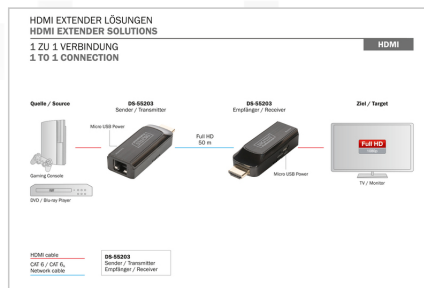

Więcej zdjęć

Safety notes

- Jeśli urządzenie jest zasilane za pomocą zasilacza wtykowego, upewnij się, że zasilacz jest prawidłowo podłączony i spełnia określone wymagania (np. napięcie i natężenie prądu).
- Aby zapewnić stabilną transmisję sygnału, należy używać wyłącznie certyfikowanych kabli CAT5e lub CAT6.
- W przypadku szczególnie długich tras kablowych lub w środowiskach podatnych na zakłócenia zaleca się stosowanie ekranowanych kabli sieciowych.
- Upewnij się, że wszystkie połączenia są szczelne i bezpieczne, aby uniknąć luźnych styków, które mogłyby wpłynąć na jakość sygnału. Upewnij się, że połączenia HDMI i Ethernet są prawidłowo podłączone.
- Upewnij się, że kabel CAT nie jest ułożony w pobliżu linii wysokiego napięcia lub innych silnych źródeł zakłóceń elektromagnetycznych, aby uniknąć zakłóceń sygnału.
- Urządzenie należy eksploatować wyłącznie w określonym zakresie temperatur.
- Nie używaj urządzenia na zewnątrz ani w wilgotnym lub mokrym otoczeniu.
- Należy regularnie sprawdzać wszystkie połączenia i kable pod kątem zużycia lub uszkodzeń. Kable i połączenia mogą się zużywać, szczególnie w przypadku częstego użytkowania lub długich instalacji, co może prowadzić do niskiej jakości sygnału lub awarii systemu.

EU responsible person

EU based economic operator ensuring the product complies with the required regulations.

ASSMANN Electronic GmbH
Auf dem Schüffel 3
Lüdenscheid, Germany
<https://www.assmann.com>
info@assmann.com