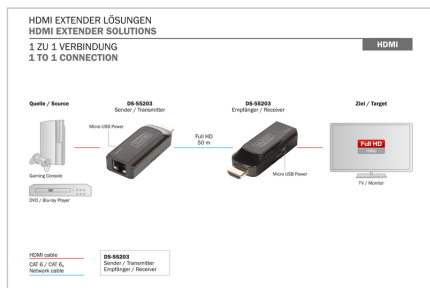

Więcej zdjęć

Safety notes

- Jeśli urządzenie jest zasilane za pomocą zasilacza wtykowego, upewnij się, że zasilacz jest prawidłowo podłączony i spełnia określone wymagania (np. napięcie i natężenie prądu).
- Aby zapewnić stabilną transmisję sygnału, należy używać wyłącznie certyfikowanych kabli CAT5e lub CAT6.
- W przypadku szczególnie długich tras kablowych lub w środowiskach podatnych na zakłócenia zaleca się stosowanie ekranowanych kabli sieciowych.
- Upewnij się, że wszystkie połączenia są szczelne i bezpieczne, aby uniknąć luźnych styków, które mogłyby wpłynąć na jakość sygnału. Upewnij się, że połączenia HDMI i Ethernet są prawidłowo podłączone.
- Upewnij się, że kabel CAT nie jest ułożony w pobliżu linii wysokiego napięcia lub innych silnych źródeł zakłóceń elektromagnetycznych, aby uniknąć zakłóceń sygnału.
- Urządzenie należy eksploatować wyłącznie w określonym zakresie temperatur.
- Nie używaj urządzenia na zewnątrz ani w wilgotnym lub mokrym otoczeniu.
- Należy regularnie sprawdzać wszystkie połączenia i kable pod kątem zużycia lub uszkodzeń. Kable i połączenia mogą się zużywać, szczególnie w przypadku częstego użytkowania lub długich instalacji, co może prowadzić do niskiej jakości sygnału lub awarii systemu.

EU responsible person

EU based economic operator ensuring the product complies with the required regulations.

ASSMANN Electronic GmbH
Auf dem Schüffel 3
Lüdenscheid, Germany
<https://www.assmann.com>
info@assmann.com