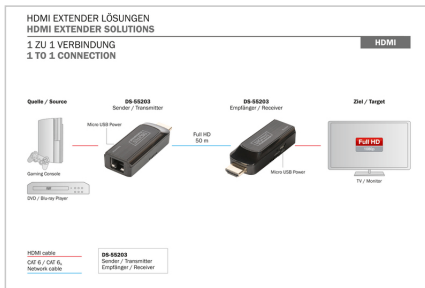

More images:

Safety notes

- Als het apparaat gevoed wordt door een plug-in voeding, controleer dan of de voedingsadapter correct is aangesloten en voldoet aan de opgegeven vereisten (bijv. spanning en stroom).
- Gebruik alleen gecertificeerde CAT5e- of CAT6-kabels voor een stabiele signaaloverdracht.
- Voor bijzonder lange kabeltrajecten of in storingsgevoelige omgevingen wordt aanbevolen om afgeschermd netwerkabels te gebruiken.
- Zorg ervoor dat alle aansluitingen goed vastzitten om losse contacten te voorkomen die de signaalkwaliteit kunnen beïnvloeden. Zorg ervoor dat de HDMI- en Ethernet-aansluitingen correct zijn aangesloten.
- Zorg ervoor dat de CAT-kabel niet in de buurt van hoogspanningsleidingen of andere sterke bronnen van elektromagnetische interferentie wordt gelegd om signaalinterferentie te voorkomen.
- Gebruik het apparaat alleen binnen het opgegeven temperatuurbereik.
- Gebruik het apparaat niet buitenshuis of in vochtige of natte omgevingen
- Controleer regelmatig alle aansluitingen en kabels op slijtage of schade. Kabels en aansluitingen kunnen verslijten, vooral bij veelvuldig gebruik of lange installaties, wat kan leiden tot een slechte signaalkwaliteit of systeemstoring.

EU responsible person

EU based economic operator ensuring the product complies with the required regulations.

ASSMANN Electronic GmbH
Auf dem Schüffel 3
Lüdenscheid, Germany
<https://www.assmann.com>
info@assmann.com