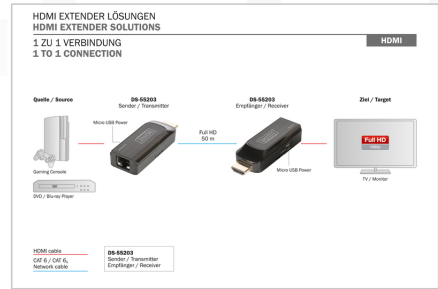

More images:

Safety notes

- Als het apparaat gevoed wordt door een plug-in voeding, controleer dan of de voedingsadapter correct is aangesloten en voldoet aan de opgegeven vereisten (bijv. spanning en stroom).
- Gebruik alleen gecertificeerde CAT5e- of CAT6-kabels voor een stabiele signaaloverdracht.
- Voor bijzonder lange kabeltrajecten of in storingsgevoelige omgevingen wordt aanbevolen om afgeschermde netwerkkabels te gebruiken.
- Zorg ervoor dat alle aansluitingen goed vastzitten om losse contacten te voorkomen die de signaalkwaliteit kunnen beïnvloeden. Zorg ervoor dat de HDMI- en Ethernet-aansluitingen correct zijn aangesloten.
- Zorg ervoor dat de CAT-kabel niet in de buurt van hoogspanningsleidingen of andere sterke bronnen van elektromagnetische interferentie wordt gelegd om signaalinterferentie te voorkomen.
- Gebruik het apparaat alleen binnen het opgegeven temperatuurbereik.
- Gebruik het apparaat niet buitenshuis of in vochtige of natte omgevingen
- Controleer regelmatig alle aansluitingen en kabels op slijtage of schade. Kabels en aansluitingen kunnen verslijten, vooral bij veelvuldig gebruik of lange installaties, wat kan leiden tot een slechte signaalkwaliteit of systeemstoring.

EU responsible person

EU based economic operator ensuring the product complies with the required regulations.

ASSMANN Electronic GmbH
Auf dem Schüffel 3
Lüdenscheid, Germany
<https://www.assmann.com>
info@assmann.com