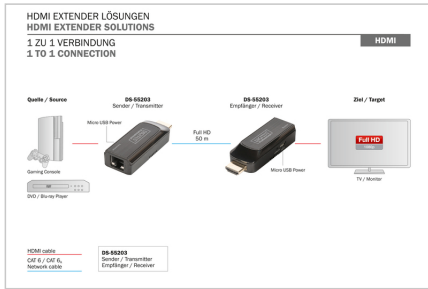

More images:

Safety notes

- Se il dispositivo è alimentato da un alimentatore a spina, assicurarsi che l'adattatore di alimentazione sia collegato correttamente e soddisfi i requisiti specificati (ad esempio, tensione e corrente).
- Utilizzare solo cavi CAT5e o CAT6 certificati per garantire una trasmissione stabile del segnale.
- Per i cavi particolarmente lunghi o in ambienti soggetti a interferenze, si consiglia di utilizzare cavi di rete schermati.
- Assicurarsi che tutti i collegamenti siano ben saldi per evitare contatti allentati che potrebbero compromettere la qualità del segnale. Assicurarsi che le connessioni HDMI ed Ethernet siano collegate correttamente.
- Assicurarsi che il cavo CAT non sia posato vicino a linee elettriche ad alta tensione o ad altre forti fonti di interferenza elettromagnetica per evitare interferenze di segnale.
- Far funzionare l'apparecchio solo entro l'intervallo di temperatura specificato.
- Non utilizzare il dispositivo all'aperto o in ambienti umidi o bagnati.
- Controllare regolarmente che tutti i collegamenti e i cavi non siano usurati o danneggiati. I cavi e i collegamenti possono usurarsi, soprattutto in caso di uso frequente o di installazioni prolungate,
- causando una scarsa qualità del segnale o un guasto del sistema.

EU responsible person

EU based economic operator ensuring the product complies with the required regulations.

ASSMANN Electronic GmbH
Auf dem Schüffel 3
Lüdenscheid, Germany
<https://www.assmann.com>
info@assmann.com