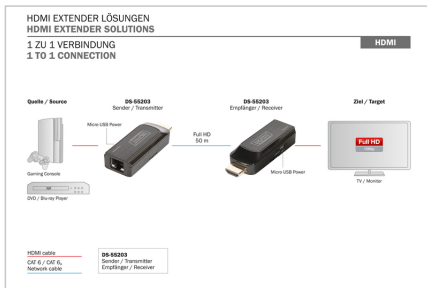

More images:

Safety notes

- Si l'appareil est alimenté par un bloc d'alimentation, assurez-vous que l'adaptateur de courant est correctement branché et qu'il répond aux exigences indiquées (par exemple, tension et intensité).
- Utilisez uniquement des câbles certifiés CAT5e ou CAT6 pour garantir une transmission stable des signaux.
- Si les câbles sont particulièrement longs ou dans des environnements sensibles aux interférences, il est recommandé d'utiliser des câbles réseau blindés.
- Veillez à ce que toutes les connexions soient solides et sûres afin d'éviter les faux contacts qui pourraient nuire à la qualité du signal. Assure-toi que les connecteurs HDMI et Ethernet sont correctement connectés.
- Veillez à ce que le câble CAT ne soit pas posé à proximité de lignes à haute tension ou d'autres sources de perturbations électromagnétiques puissantes afin d'éviter les interférences de signaux.
- N'utilisez l'appareil que dans la plage de température spécifiée.
- Ne pas utiliser l'appareil à l'extérieur ou dans un environnement humide ou mouillé.
- Vérifiez régulièrement que les connexions et les câbles ne sont pas usés ou endommagés. En particulier en cas d'utilisation fréquente ou de longues installations, les câbles et les connexions peuvent s'user, ce qui peut entraîner une mauvaise qualité du signal ou une panne du système.

EU responsible person

EU based economic operator ensuring the product complies with the required regulations.

ASSMANN Electronic GmbH
Auf dem Schüffel 3
Lüdenscheid, Germany
<https://www.assmann.com>
info@assmann.com