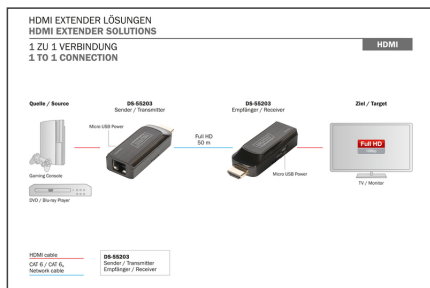

Weitere Anwendungsbilder:

Sicherheitshinweise

- Bei Versorgung des Gerätes per Steckernetzteil stellen sie sicher, dass der Stromadapter korrekt angeschlossen ist und den angegebenen Anforderungen entspricht (z. B. Spannung und Stromstärke).
- Verwenden sie ausschließlich zertifizierte CAT5e oder CAT6-Kabel um eine stabile Signalübertragung zu gewährleisten.
- Bei besonders langen Kabelstrecken oder in störungsanfälligen Umgebungen empfiehlt es sich, geschirmte Netzkabel zu verwenden.
- Beachten sie, dass alle Verbindungen fest und sicher sind, um Wackelkontakte zu vermeiden, die die Signalqualität beeinträchtigen könnten. Vergewissere dich, dass die HDMI- und Ethernet-Anschlüsse richtig verbunden sind.
- Stellen sie sicher, dass das CAT-Kabel nicht in der Nähe von Hochspannungsleitungen oder anderen starken elektromagnetischen Störquellen verlegt wird, um Signalstörungen zu vermeiden.
- Betreiben sie das gerät nur um spezifizierten Temperaturbereich.
- Verwenden Sie das Gerät nicht im freien oder in feuchten oder nassen Umgebungen
- Überprüfen sie regelmäßig alle Verbindungen und Kabel auf Abnutzung oder Schäden. Besonders bei häufigem Gebrauch oder langen Installationen können Kabel und Anschlüsse verschleifen, was zu einer schlechten Signalqualität oder einem Ausfall des Systems führen kann.

Verantwortliche Person für die EU

In der EU ansässiger Wirtschaftsbeteiligter, der sicherstellt, dass das Produkt den erforderlichen Vorschriften entspricht.

ASSMANN Electronic GmbH
Auf dem Schüffel 3
Lüdenscheid, Germany
<https://www.assmann.com>
info@assmann.com