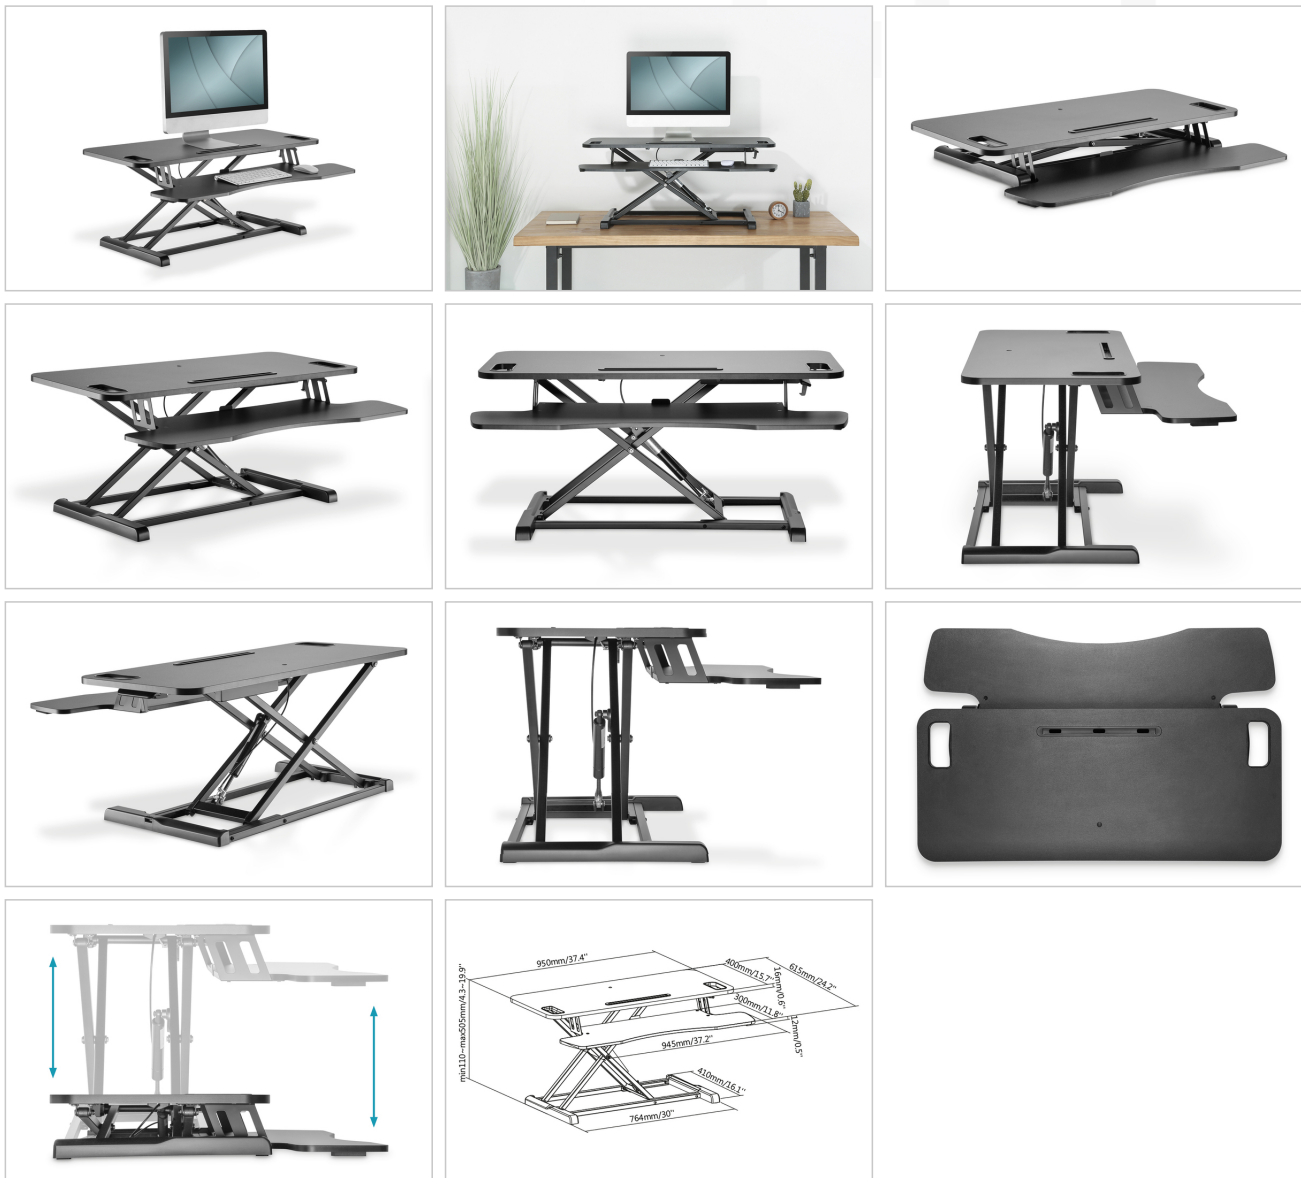

More images:

Safety notes

- Läs hela bruksanvisningen innan du påbörjar montering och installation. Kontakta din lokala återförsäljare om du har några frågor om anvisningarna eller varningarna.
- OBSERVERA: Användning av produkter som överskrider den tillåtna vikten kan leda till skador eller personskador.
- Fästena ska monteras i enlighet med monteringsanvisningarna. Felaktig montering kan leda till skador eller personskador.
- Använd säkerhetsutrustning och lämpliga verktyg. Produkten får endast installeras av fackmän.
- De bärande ytorna ska på ett säkert sätt kunna bära hela vikten av apparater och alla extra komponenter.
- Använd endast de medföljande installationskruvarna och dra INTE åt skruvarna för hårt.
- Denna produkt innehåller små delar som kan orsaka kvävningrisk om de sväljs. Förvara dessa delar utom räckhåll för barn.
- Använd endast denna produkt inomhus. Om produkten används utomhus kan det leda till personskador och skador.
- VIKTIGT: Före installationen ska du jämföra alla mottagna komponenter med komponentlistan. Om delar är skadade eller saknas, be din lokala återförsäljare om reservdelar.

EU responsible person

EU based economic operator ensuring the product complies with the required regulations.

ASSMANN Electronic GmbH
Auf dem Schüffel 3
Lüdenscheid, Germany
<https://www.assmann.com>