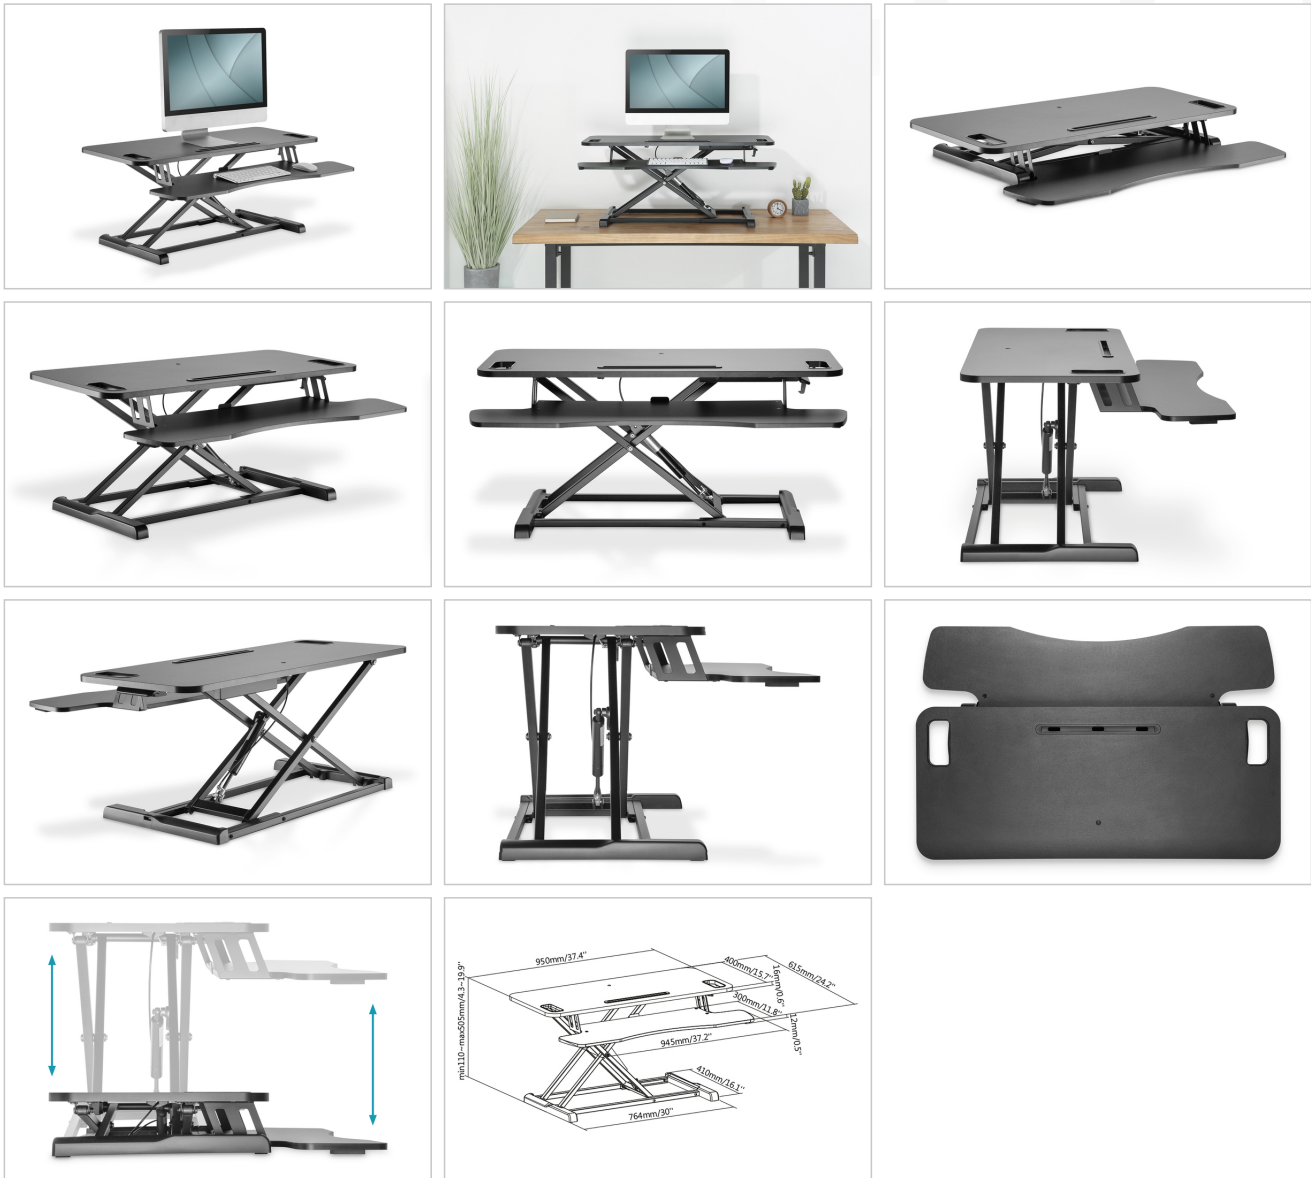

More images:

Safety notes

- Lees de volledige handleiding voordat u begint met de montage en installatie. Neem contact op met uw plaatselijke dealer als u vragen hebt over de instructies of waarschuwingen.
- LET OP: Gebruik met producten die het toegestane gewicht overschrijden, kan leiden tot schade of mogelijk letsel.
- De beugels moeten worden gemonteerd volgens de installatie-instructies. Onjuiste installatie kan leiden tot schade of letsel.
- Gebruik veiligheidsuitrusting en geschikt gereedschap. Het product mag alleen door specialisten worden geïnstalleerd.
- De dragende oppervlakken moeten het volledige gewicht van de toestellen en alle bijkomende onderdelen veilig kunnen dragen.
- Gebruik alleen de meegeleverde installatieschroeven en draai de schroeven niet te strak aan.
- Dit product bevat kleine onderdelen die bij inslikken verstikkingsgevaar kunnen veroorzaken. Houd deze onderdelen uit de buurt van kinderen.
- Gebruik dit product alleen binnenshuis. Gebruik van het product buitenshuis kan leiden tot letsel en schade.
- BELANGRIJK: Vergelijk voor de installatie alle ontvangen onderdelen met de onderdelenlijst. Als er onderdelen beschadigd zijn of ontbreken, vraag dan uw plaatselijke dealer om vervangende onderdelen.

EU responsible person

EU based economic operator ensuring the product complies with the required regulations.

ASSMANN Electronic GmbH
Auf dem Schüffel 3
Lüdenscheid, Germany
<https://www.assmann.com>