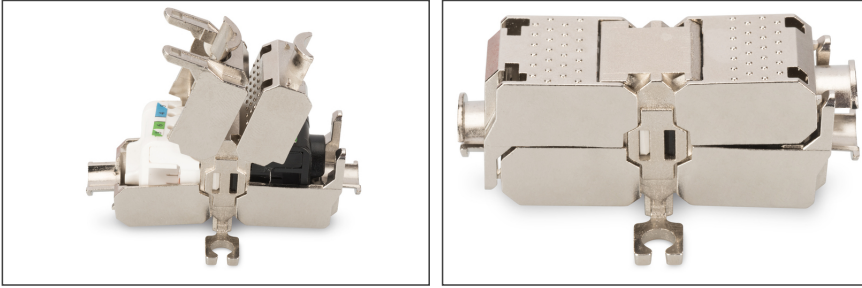

Safety notes

- Ürünü nemden koruyun
- Ürünü kurarken antistatik şarjdan kaçınin
- Kurulum sırasında ham kablo üreticisinin teknik özelliklerine uyun

EU responsible person

EU based economic operator ensuring the product complies with the required regulations.

ASSMANN Electronic GmbH
Auf dem Schüffel 3
Lüdenscheid, Germany
<https://www.assmann.com>
info@assmann.com