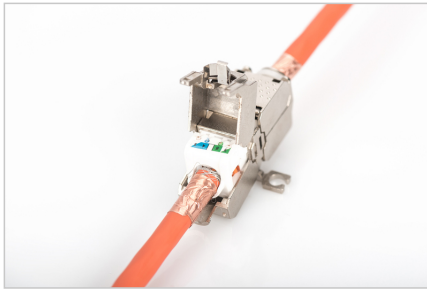

More images: