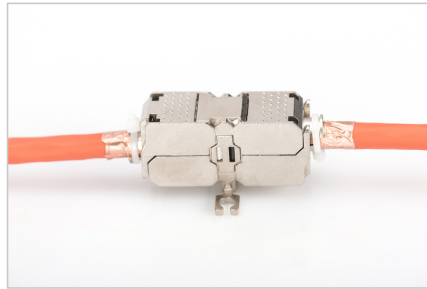

More images: