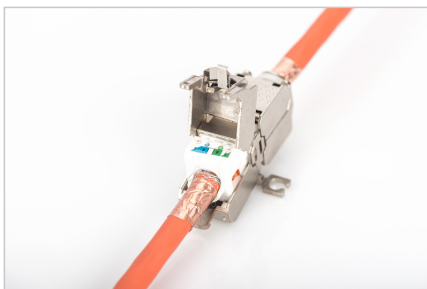

More images: