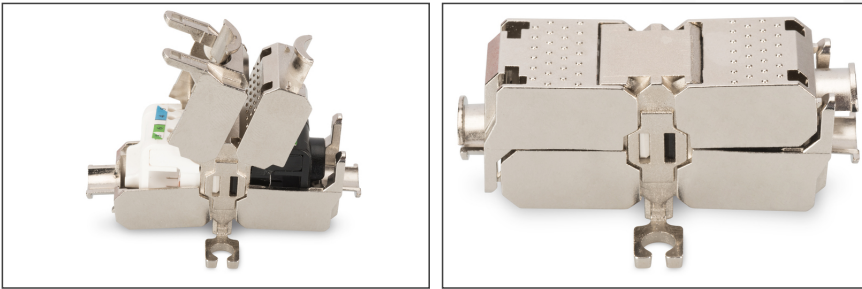

Safety notes

- Bescherm het product tegen vocht
- Vermijd antistatische lading bij het installeren van het product
- Neem tijdens de installatie de specificaties van de fabrikant van de ruwe kabel in acht

EU responsible person

EU based economic operator ensuring the product complies with the required regulations.

ASSMANN Electronic GmbH
Auf dem Schüffel 3
Lüdenscheid, Germany
<https://www.assmann.com>
info@assmann.com