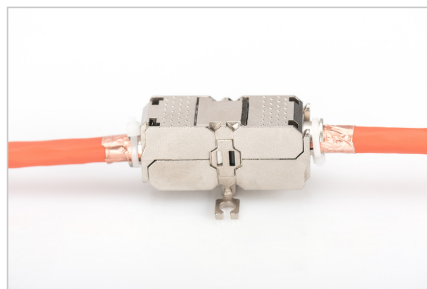

More images: