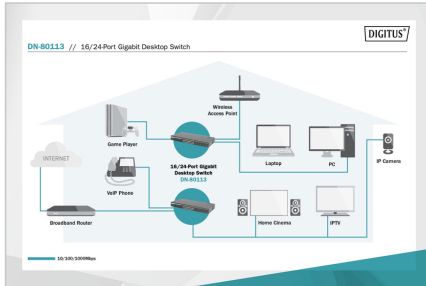

More images:

EU responsible person

EU based economic operator ensuring the product complies with the required regulations.

ASSMANN Electronic GmbH
Auf dem Schüffel 3
Lüdenscheid, Germany
<https://www.assmann.com>
info@assmann.com