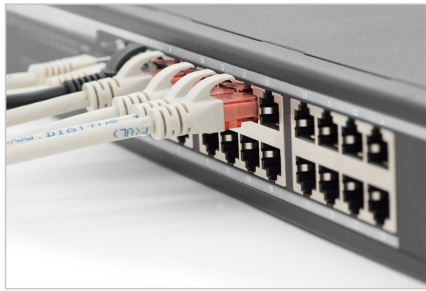

More images:

EU responsible person

EU based economic operator ensuring the product complies with the required regulations.

ASSMANN Electronic GmbH
Auf dem Schüffel 3
Lüdenscheid, Germany
<https://www.assmann.com>
info@assmann.com