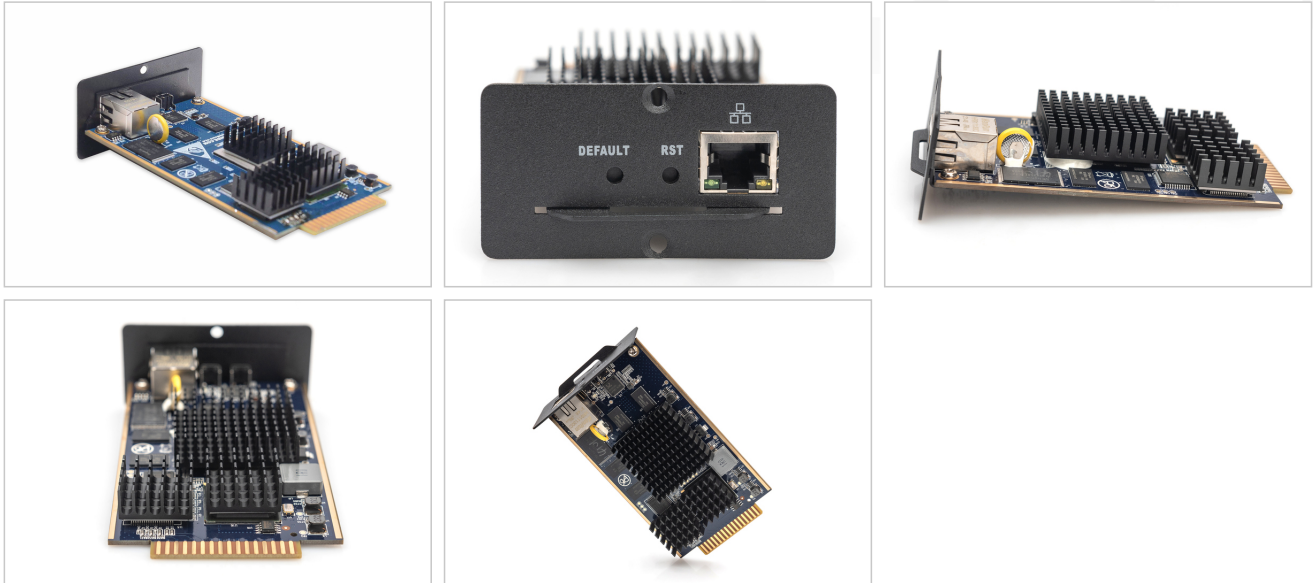

More images:

Safety notes

- This product is intended for indoor use only.
- Read all instructions.
- Follow all warnings and instructions on the device.
- Do not place this appliance on an unstable surface (such as a trolley, stand, table, etc.).
- If this appliance falls, it can cause serious damage.
- Do not use this appliance near water.
- Do not place this appliance near or above a radiator.
- The housing is equipped with openings for heat dissipation and ventilation. To prevent overheating during operation, the ventilation openings must not be blocked or covered.
- Do not place the appliance on a soft surface (e.g. bed, sofa, blanket, etc.). This will block the ventilation.
- The appliance must not be installed in a closed environment if adequate ventilation is not guaranteed.
- Do not spray any liquids onto the appliance.
- Disconnect the mains plug before cleaning. Do not use any liquid or foam cleaners.
- Clean the appliance with a damp cloth.
- Connect the device according to the power supply on the rating plate.
- This device is designed for the IT distribution system with 100 V - 230 V voltage.
- To prevent damage to the appliance, it is important that all appliances are properly earthed.
- Do not place any objects on the power cable and lay it in such a way as to avoid tripping hazards.
- If an extension cable is used for the appliance, make sure that the total capacity of all products using the cable does not exceed the current load.
- Ensure that the total current of all products connected to the socket does not exceed 15 A.
- Use a surge protector, a regulator or an uninterruptible power supply (UPS) to protect your system from sudden, temporary and reduced power.
- Secure the system cable and mains cable properly and ensure that no objects are pressing on the cable.
- Do not insert any objects into the appliance through the openings in the housing. There is a risk of a short circuit, which can lead to fire or electric shock.
- Do not attempt to repair the appliance yourself. Always contact an authorized customer service centre.
- If any of the following conditions occur, unplug the appliance and send it to an authorized service centre for repair
  - The mains cable or plug is damaged or worn;
  - Liquid has penetrated the appliance;
  - The device has been exposed to rain or water;
  - The device has been dropped or the housing has been damaged;
  - The function of the device has obviously changed;
- The appliance cannot be operated as described in the operating instructions.

EU responsible person

EU based economic operator ensuring the product complies with the required regulations.

ASSMANN Electronic GmbH
Auf dem Schüffel 3
Lüdenscheid, Germany
<https://www.assmann.com>
info@assmann.com