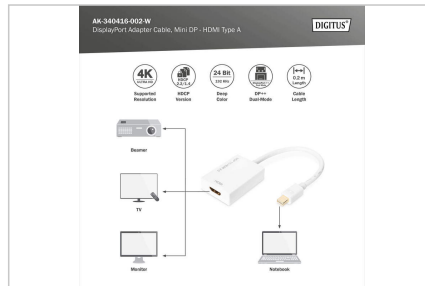

More images:

Safety notes

- När du ansluter och kopplar ur kabeln ska du bara ta tag i kontakten och inte dra direkt i kabeln.
- Kablar får inte knäckas skarpt eller böjas i snäva vinklar, eftersom detta kan skada de inre ledningarna och leda till fel.
- Se till att kablarna inte utsätts för dragbelastning, eftersom detta kan skada isoleringen och ledarna inuti kabeln.
- Se till att kablarna inte förläggs på ställen där de lätt kan skadas mekaniskt.
- Kablar bör inte användas i miljöer med extremt höga eller mycket låga temperaturer. Var uppmärksam på produktinformationen om kabelns maximala driftstemperatur
- Kontrollera kablarna regelbundet med avseende på synliga skador som sprickor, knäckningar eller tecken på slitage. Defekta kablar ska bytas ut omedelbart för att undvika fel, kortslutningar eller till och med elektriska stötar.

EU responsible person

EU based economic operator ensuring the product complies with the required regulations.

ASSMANN Electronic GmbH
Auf dem Schüffel 3
Lüdenscheid, Germany
<https://www.assmann.com>
info@assmann.com