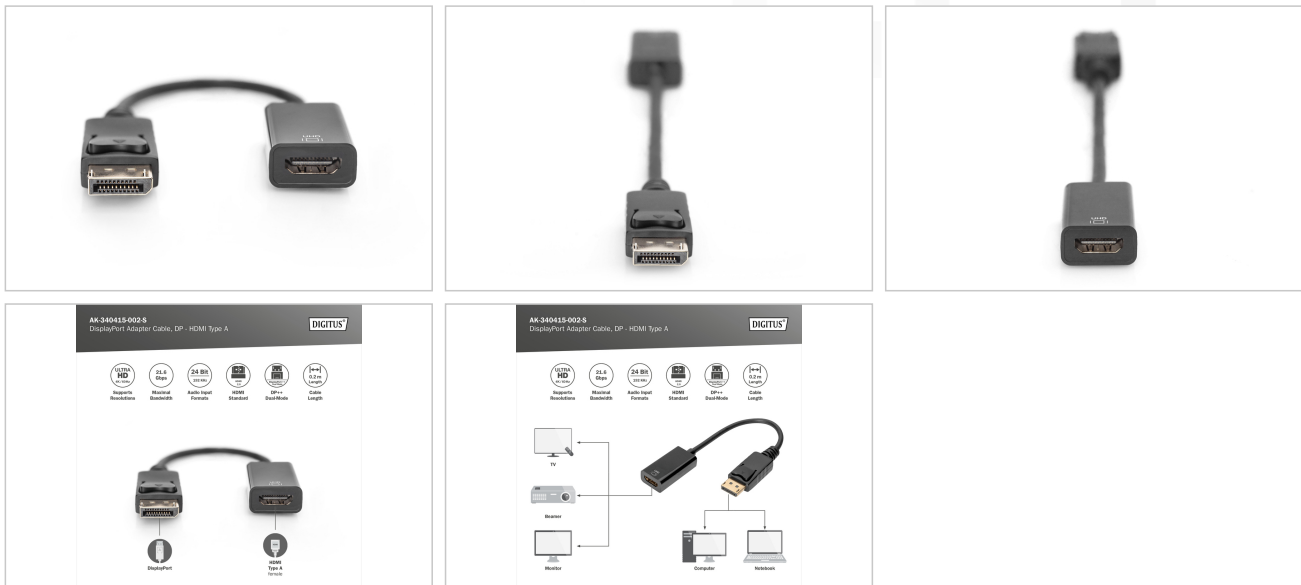

More images:

Safety notes

- Pak bij het aansluiten en loskoppelen van de kabel alleen de stekker vast en trek niet rechtstreeks aan de kabel.
- Kabels mogen niet te veel geknikt of gebogen worden, omdat dit de binnenste draden kan beschadigen en tot storingen kan leiden.
- Zorg ervoor dat de kabels niet onder spanning staan, omdat dit de isolatie en de draden in de kabel kan beschadigen.
- Zorg ervoor dat kabels niet op plaatsen worden gelegd waar ze gemakkelijk mechanisch beschadigd kunnen worden.
- Kabels mogen niet worden gebruikt in omgevingen met extreem hoge of zeer lage temperaturen. Let op de productinformatie over de maximale bedrijfstemperatuur van de kabel.
- Controleer kabels regelmatig op zichtbare schade zoals scheuren, knikken of tekenen van slijtage. Defecte kabels moeten onmiddellijk worden vervangen om storingen, kortsluiting of zelfs elektrische schokken te voorkomen.

EU responsible person

EU based economic operator ensuring the product complies with the required regulations.

ASSMANN Electronic GmbH
Auf dem Schüffel 3
Lüdenscheid, Germany
<https://www.assmann.com>
info@assmann.com