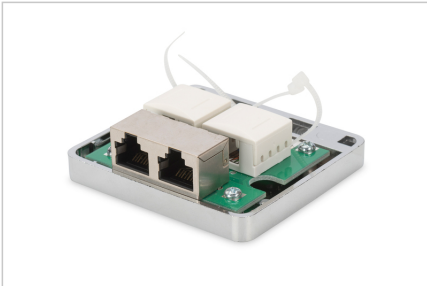

More images: