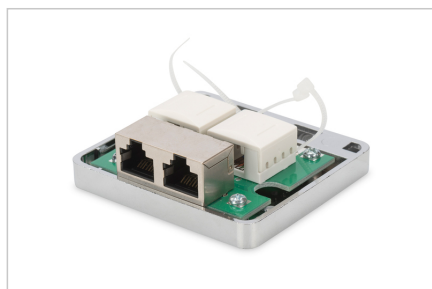

More images: