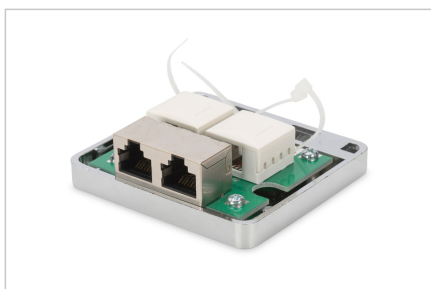

More images: