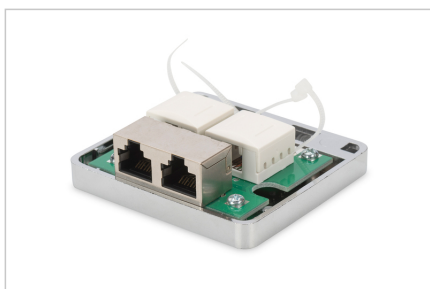

More images: