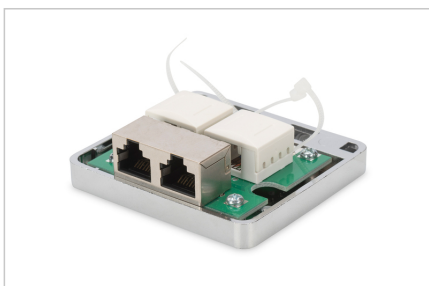

More images: