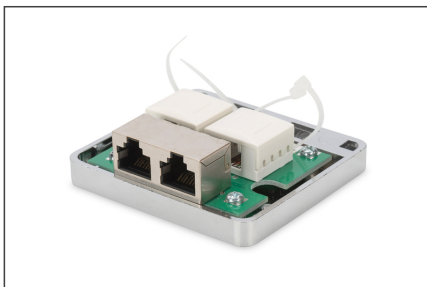

More images:

Safety notes

- Bescherm het product tegen vocht
- Vermijd antistatische lading bij het installeren van het product