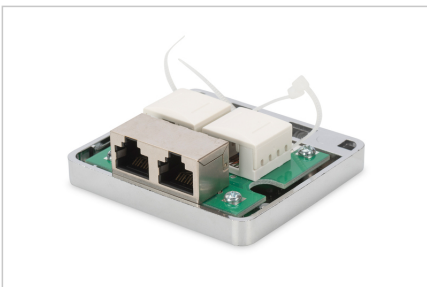

More images: