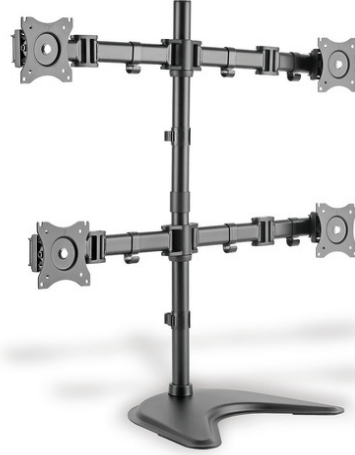

# DIGITUS® Dörtlü monitör montajı, 4x 27", 4x 8 kg

DA-90364

EAN 4016032425625

## Dörtlü monitör standı/kelepçe montajı, siyah 15-27", maksimum yük 4x8Kg, VESA max100x100

Basit yatay ve dikey eğme ve döndürme seçenekleri ile iş istasyonunuzda 4 monitöre kadar mükemmel hizalama için evrensel monitör standı. Görüntüleme yüksekliğini ihtiyaçlarınıza göre ayarlamamız yeterlidir. Ayrı başlıklar için mikro ayar seçeneği sayesinde, farklı boyutlardaki monitörleri de kolayca ayarlayabilirsiniz. Monitör standı, tüm markaların LED ve LCD monitörlerini monte etmek için kullanılabilir. Uygun bir stand seçmek için VESA boyutlarına ve monitörlerinizin ağırlığına dikkat etmeniz yeterlidir.

### 69cm'ye (27") kadar kelepçeli/ayaklı evrensel dörtlü monitör standı

- VESA standart mesafeleri 75 x 75 ve 100 x 100 mm için uygundur
- 69cm (27") ve maksimum 8kg ağırlığa kadar monitörler için
- Monitörlerinizin mükemmel hizalanması için 15 mm'lik ayrı yükseklik ayarı
- 45°'ye kadar serbestçe ayarlanabilen dikey eğim açısı

- 90'a kadar serbestçe döndürülebilir
- 360° dönebilir
- Ağırlık: 9 kg
- Boyutlar: 726 x 818 x 316 mm
- Test edilmiş ve onaylanmış ergonomik ürün - IGR (Sağlık ve Ergonomi Enstitüsü) tarafından onaylanmıştır