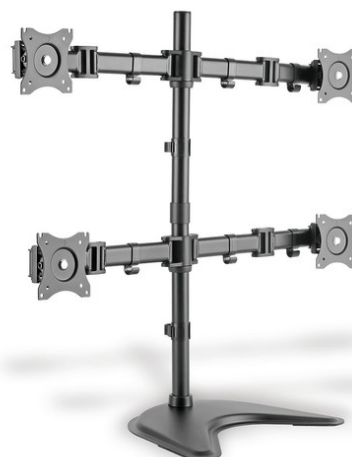

# DIGITUS® Support d'écran Quad, 4x 27", 4x 8 kg

DA-90364

EAN 4016032425625

## Support de moniteur Quad/support à pince, noir 15-27", max Bel. 4x8Kg, VESA max100x100

Support d'écran universel pour un alignement parfait de jusqu'à 4 écrans sur votre poste de travail, avec une possibilité simple d'inclinaison et de pivotement horizontal et vertical. Adaptez facilement la hauteur de vision à vos besoins. Grâce à la possibilité de micro-réglage des différentes têtes, vous pouvez aussi facilement ajuster des moniteurs de tailles différentes. Le support d'écran permet de monter des écrans LED, LCD de toutes marques. Il vous suffit de tenir compte des dimensions VESA et du poids de votre écran pour choisir le support approprié.

### Support universel pour écran quadruple avec pince/pied jusqu'à 69cm (27")

- Convient pour les distances standard VESA 75 x 75 et 100 x 100 mm
- Pour les écrans jusqu'à 69cm (27") et un poids maximal de 8kg
- Réglage séparé de la hauteur de 15 mm pour un alignement parfait de vos moniteurs
- angle d'inclinaison verticale librement réglable jusqu'à 45

- Pivote librement sur 90
- Pivote sur 360
- Poids : 9 kg
- Dimensions : 726 x 818 x 316 mm
- Produit ergonomique testé & certifié - Certifié par IGR (Institut pour la santé et l'ergonomie)