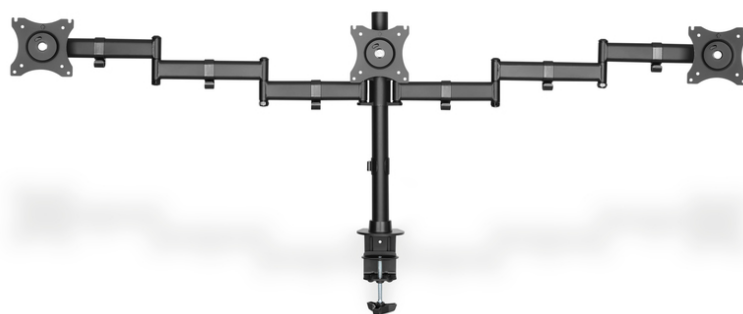

DIGITUS® Suporte triplo para monitor, 3x 27", 3x 8 kg

DA-90362

EAN 4016032425007

Suporte de grampo de mesa para monitor triplo, 15-27", preto carga máxima 3x8Kg, VESA max100x100

Suporte universal para monitores para um posicionamento flexível dos seus monitores no posto de trabalho com opções simples de inclinação e rotação horizontal e vertical. Basta ajustar a altura de visualização de acordo com as suas necessidades. O suporte para monitores permite a montagem de monitores LED e LCD de todas as marcas. Basta ter em conta as dimensões VESA e o peso dos seus monitores para selecionar um suporte adequado.

Suporte triplo universal para monitor com grampo de fixação até 69 cm (27")

- Adequado para distâncias padrão VESA de 75 x 75 e 100 x 100 mm
- Para tampos de mesa até 7,5 cm
- Para monitores até 69 cm (27")
- Carga máxima. Carga 8 kg por braço
- Regulação separada da altura em 15 mm para um alinhamento perfeito dos seus monitores

- Ângulo de inclinação vertical livremente ajustável até 45 graus
- Roda 360°
- Peso: 6,4 kg
- Dimensões: 1448 x 550 x 120 mm
- Produto ergonómico testado e certificado - Certificado pelo IGR (Instituto de Saúde e Ergonomia)

Attributes

- Monitor weight (max.): 8 kg
- Mounting method: Clamp-mount
- Number of monitors: 3
- Size of monitors: up to 27"
- VESA mount: 75x75 mm, 100x100 mm

Package contents

- Suporte para monitor
- Parafusos para montagem do monitor
- Instruções de utilização