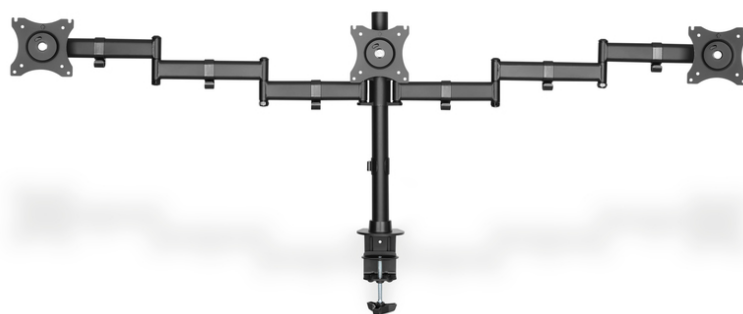

DIGITUS® Support de moniteur triple, 3x 27", 3x 8 kg

DA-90362

EAN 4016032425007

Support de table à pince pour triple écran, 15-27", noir charge max. 3x8Kg, VESA max100x100

Support d'écran universel pour un positionnement flexible de vos écrans sur le lieu de travail, avec une possibilité simple d'inclinaison et de pivotement horizontal et vertical. Adaptez facilement la hauteur de vision à vos besoins. Le support d'écran permet de monter des écrans LED et LCD de toutes marques. Il suffit de tenir compte des dimensions VESA et du poids de vos écrans pour choisir le support approprié.

Triple support universel pour écran avec fixation par serrage jusqu'à 69cm (27")

- Convient pour les distances standard VESA 75 x 75 et 100 x 100 mm
- Pour les plateaux de table jusqu'à 7,5 cm
- Pour les écrans jusqu'à 69cm (27")
- Charge max. charge de 8 kg par bras
- Réglage séparé de la hauteur de 15 mm pour un alignement parfait de vos moniteurs

- Angle d'inclinaison verticale librement réglable jusqu'à 45 degrés
- Pivote sur 360
- poids : 6,4 kg
- Dimensions : 1448 x 550 x 120 mm
- Produit ergonomique testé & certifié - Certifié par IGR (Institut pour la santé et l'ergonomie)

Attributes

- Fixation VESA: 75 x 75 mm, 100 x 100 mm
- Nombre d'écrans: 3
- Poids de l'écran (max.): 8 kg
- Taille des écrans: jusqu'à 27"
- Type de montage: Pince de fixation

Package contents

- Supports pour écran
- Vis pour le montage du moniteur
- Mode d'emploi