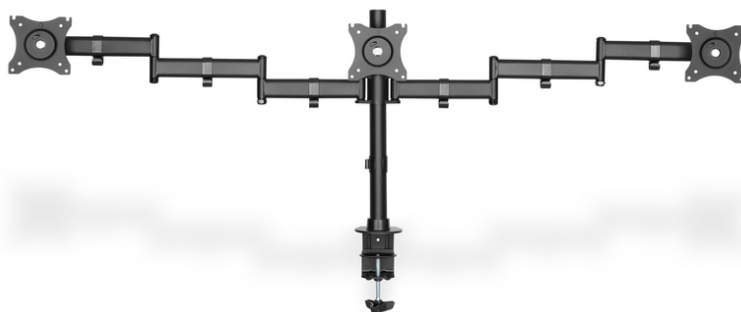

# DIGITUS® Soporte para monitor triple, 3x 27", 3x 8 kg

DA-90362

EAN 4016032425007

### Soporte de mesa para monitor triple, 15-27", negro carga máxima 3x8Kg, VESA max100x100

Soporte de monitor universal para una colocación flexible de sus monitores en el puesto de trabajo con sencillas opciones de inclinación y giro horizontal y vertical. Simplemente ajuste la altura de visualización a sus necesidades. El soporte de monitor permite montar monitores LED y LCD de todas las marcas. Sólo tiene que tener en cuenta las dimensiones VESA y el peso de sus monitores para seleccionar un soporte adecuado.

### Soporte de monitor triple universal con abrazadera de montaje de hasta 69 cm (27")

- Adecuado para distancias estándar VESA de 75 x 75 y 100 x 100 mm
- Para tableros de mesa de hasta 7,5 cm
- Para monitores de hasta 69 cm (27")
- Carga máx. Carga 8 kg por brazo
- Ajuste de altura independiente de 15 mm para una alineación perfecta de los monitores

- Ángulo de inclinación vertical ajustable libremente hasta 45 grados
- Gira 360
- Peso: 6,4 kg
- Dimensiones: 1448 x 550 x 120 mm
- Producto ergonómico probado y certificado - Certificado por el IGR (Instituto de Salud y Ergonomía)