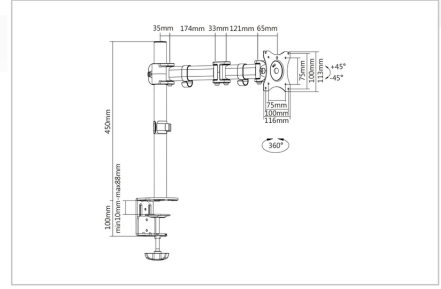

More images:

Safety notes

- Montaj ve kurulumla başlamadan önce lütfen kılavuzun tamamını okuyun. Talimatlar veya uyarılar hakkında herhangi bir sorunuz varsa lütfen yerel satıcınızla iletişime geçin.
- DİKKAT: İzin verilen ağırlığı aşan ürünlerle kullanılması hasara veya olası yaralanmalara neden olabilir.
- Braketler kurulum talimatlarına uygun olarak takılmalıdır. Yanlış montaj hasara veya yaralanmaya neden olabilir.
- Güvenlik ekipmanı ve uygun aletler kullanın. Ürün sadece uzmanlar tarafından kurulmalıdır.
- Bu ürün ahşap çerçeveli, masif beton veya taş duvarlara monte edilebilir.
- Yük taşıyan yüzeyler, cihazların ve tüm ek bileşenlerin tüm ağırlığına güvenli bir şekilde dayanabilmelidir.
- Yalnızca birlikte verilen montaj vidalarını kullanın ve VİDALARI ÇOK SIKMAYIN.
- Bu ürün, yutulması halinde boğulma tehlikesine neden olabilecek küçük parçalar içerir. Bu parçaları çocuklardan uzak tutun.
- Bu ürünü sadece iç mekanlarda kullanın. Ürünün açık havada kullanılması yaralanmalara ve hasara yol açabilir.
- ÖNEMLİ: Kurulumdan önce, lütfen alınan tüm bileşenleri bileşen listesiyle karşılaştırın. Parçalar hasarlıysa veya eksikse, yerel bayinizden yedek parça isteyin.
- BAKIM: Montaj braketini güvenlik ve stabilite açısından düzenli olarak kontrol edin (tercihen her üç ayda bir).

EU responsible person

EU based economic operator ensuring the product complies with the required regulations.

ASSMANN Electronic GmbH
Auf dem Schüffel 3
Lüdenscheid, Germany
<https://www.assmann.com>
info@assmann.com