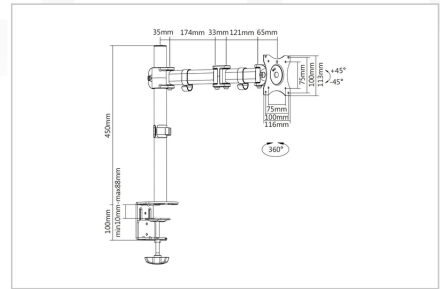

More images:

Safety notes

- Lees de volledige handleiding voordat u begint met de montage en installatie. Neem contact op met uw plaatselijke dealer als u vragen hebt over de instructies of waarschuwingen.
- LET OP: Gebruik met producten die het toegestane gewicht overschrijden, kan leiden tot schade of mogelijk letsel.
- Beugels moeten worden gemonteerd volgens de installatie-instructies. Onjuiste installatie kan leiden tot schade of letsel.
- Gebruik veiligheidsuitrusting en geschikt gereedschap. Het product mag alleen door specialisten worden geïnstalleerd.
- Dit product kan worden gemonteerd op muren van houtskeletbouw, massief beton of steen.
- De dragende oppervlakken moeten het volledige gewicht van de toestellen en alle bijkomende onderdelen veilig kunnen dragen.
- Gebruik alleen de bijgeleverde installatieschroeven en draai ze niet te strak aan.
- Dit product bevat kleine onderdelen die bij inslikken verstikkingsgevaar kunnen veroorzaken. Houd deze onderdelen uit de buurt van kinderen.
- Gebruik dit product alleen binnenshuis. Gebruik van het product buitenshuis kan leiden tot letsel en schade.
- BELANGRIJK: Vergelijk voor de installatie alle ontvangen onderdelen met de onderdelenlijst. Als er onderdelen beschadigd zijn of ontbreken, vraag dan uw plaatselijke dealer om vervangende onderdelen.
- ONDERHOUD: Controleer de montagebeugel regelmatig op veiligheid en stabiliteit (bij voorkeur elke drie maanden).

EU responsible person

EU based economic operator ensuring the product complies with the required regulations.

ASSMANN Electronic GmbH
Auf dem Schüffel 3
Lüdenscheid, Germany
<https://www.assmann.com>
info@assmann.com