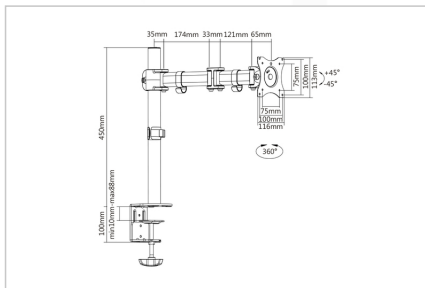

More images:

Safety notes

- Lees de volledige handleiding voordat u begint met de montage en installatie. Neem contact op met uw plaatselijke dealer als u vragen hebt over de instructies of waarschuwingen.
- LET OP: Gebruik met producten die het toegestane gewicht overschrijden, kan leiden tot schade of mogelijk letsel.
- Beugels moeten worden gemonteerd volgens de installatie-instructies. Onjuiste installatie kan leiden tot schade of letsel.
- Gebruik veiligheidsuitrusting en geschikt gereedschap. Het product mag alleen door specialisten worden geïnstalleerd.
- Dit product kan worden gemonteerd op muren van houtskelkouw, massief beton of steen.
- De dragende oppervlakken moeten het volledige gewicht van de toestellen en alle bijkomende onderdelen veilig kunnen dragen.
- Gebruik alleen de bijgeleverde installatieschroeven en draai ze niet te strak aan.
- Dit product bevat kleine onderdelen die bij inslikken verstikkingsgevaar kunnen veroorzaken. Houd deze onderdelen uit de buurt van kinderen.
- Gebruik dit product alleen binnenshuis. Gebruik van het product buitenshuis kan leiden tot letsel en schade.
- BELANGRIJK: Vergelijk voor de installatie alle ontvangen onderdelen met de onderdelenlijst. Als er onderdelen beschadigd zijn of ontbreken, vraag dan uw plaatselijke dealer om vervangende onderdelen.
- ONDERHOUD: Controleer de montagebeugel regelmatig op veiligheid en stabiliteit (bij voorkeur elke drie maanden).

EU responsible person

EU based economic operator ensuring the product complies with the required regulations.

ASSMANN Electronic GmbH
Auf dem Schüffel 3
Lüdenscheid, Germany
<https://www.assmann.com>
info@assmann.com