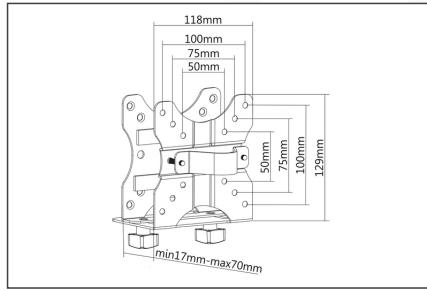

EU responsible person

EU based economic operator ensuring the product complies with the required regulations.

ASSMANN Electronic GmbH
Auf dem Schüffel 3
Lüdenscheid, Germany
<https://www.assmann.com>
info@assmann.com