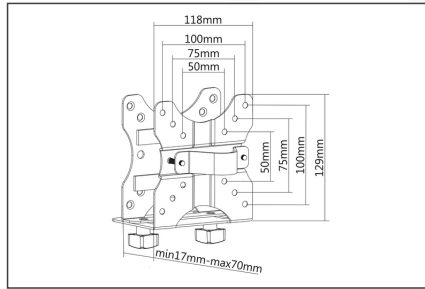

EU responsible person

EU based economic operator ensuring the product complies with the required regulations.

ASSMANN Electronic GmbH
Auf dem Schüffel 3
Lüdenscheid, Germany
<https://www.assmann.com>
info@assmann.com