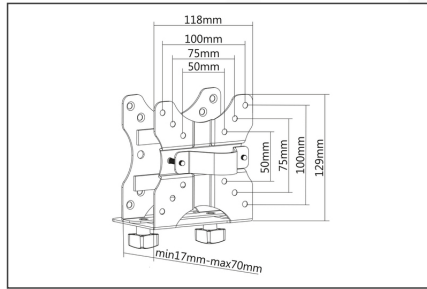

EU responsible person

EU based economic operator ensuring the product complies with the required regulations.

ASSMANN Electronic GmbH
Auf dem Schüffel 3
Lüdenscheid, Germany
<https://www.assmann.com>
info@assmann.com