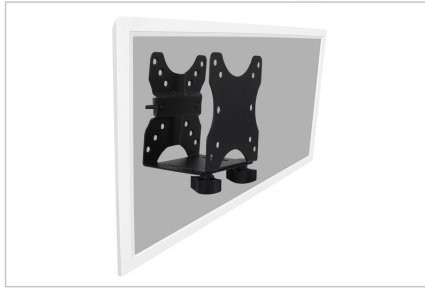

More images:

EU responsible person

EU based economic operator ensuring the product complies with the required regulations.

ASSMANN Electronic GmbH
Auf dem Schüffel 3
Lüdenscheid, Germany
<https://www.assmann.com>
info@assmann.com