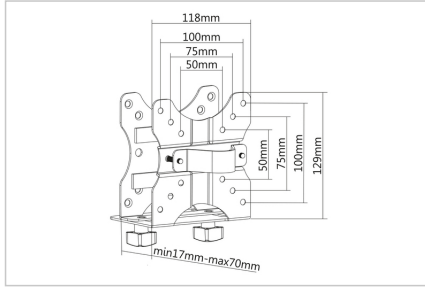

More images:

EU responsible person

EU based economic operator ensuring the product complies with the required regulations.

ASSMANN Electronic GmbH
Auf dem Schüffel 3
Lüdenscheid, Germany
<https://www.assmann.com>
info@assmann.com