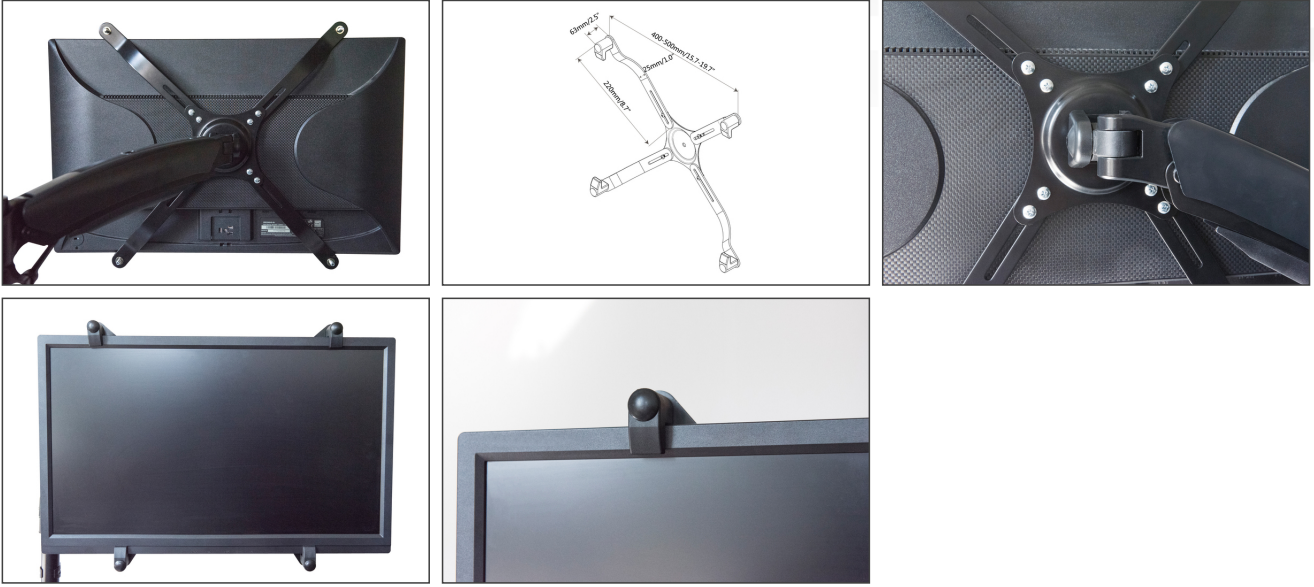

Safety notes

- Montaj ve kurulumla başlamadan önce lütfen kılavuzun tamamını okuyun. Talimatlar veya uyarılar hakkında herhangi bir sorunuz varsa lütfen yerel satıcınızla iletişime geçin.
- DİKKAT: İzin verilen ağırlığı aşan ürünlerle kullanılması hasara veya olası yaralanmalara neden olabilir.
- Braketler kurulum talimatlarına uygun olarak takılmalıdır. Yanlış montaj hasara veya yaralanmaya neden olabilir.
- Güvenlik ekipmanı ve uygun aletler kullanın. Ürün sadece uzmanlar tarafından kurulmalıdır.
- Bu ürün ahşap çerçeveli, masif beton veya taş duvarlara monte edilebilir.
- Yük taşıyan yüzeyler, cihazların ve tüm ek bileşenlerin tüm ağırlığına güvenli bir şekilde dayanabilmelidir.
- Yalnızca birlikte verilen montaj vidalarını kullanın ve VIDALARI ÇOK SIKMAYIN.
- Bu ürün, yutulması halinde boğulma tehlikesine neden olabilecek küçük parçalar içerir. Bu parçaları çocuklardan uzak tutun.
- Bu ürünü sadece iç mekânlarda kullanın. Ürünün açık havada kullanılması yaralanmalara ve hasara yol açabilir.
- ÖNEMLİ: Kurulmadan önce, lütfen alınan tüm bileşenleri bileşen listesiyle karşılaştırın. Parçalar hasarlıysa veya eksikse, yerel bayinizden yedek parça isteyin.
- BAKIM: Montaj braketini güvenlik ve stabilite açısından düzenli olarak kontrol edin (tercihen her üç ayda bir).

EU responsible person

EU based economic operator ensuring the product complies with the required regulations.

ASSMANN Electronic GmbH
Auf dem Schüffel 3
Lüdenscheid, Germany
<https://www.assmann.com>
info@assmann.com