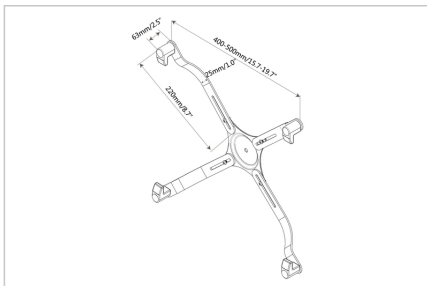

More images: