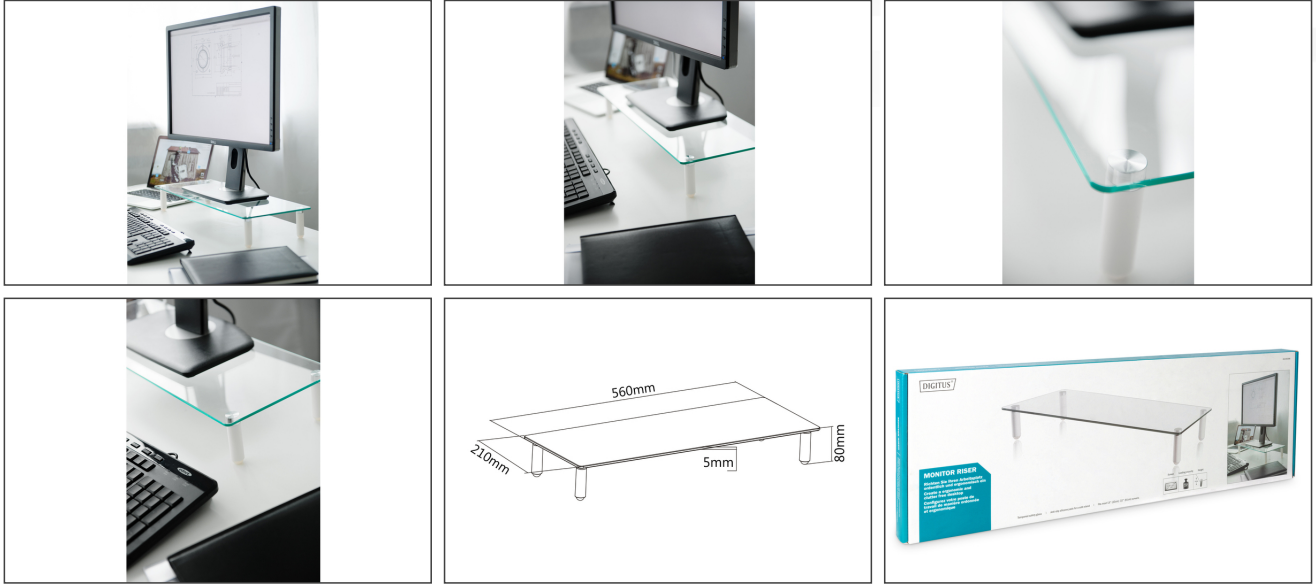

Safety notes

- Montaj ve kurulumla başlamadan önce lütfen kılavuzun tamamını okuyun. Talimatlar veya uyarılar hakkında herhangi bir sorunuz varsa lütfen yerel satıcınızla iletişime geçin.
- DİKKAT: İzin verilen ağırlığı aşan ürünlerle kullanılması hasara veya olası yaralanmalara neden olabilir.
- Braketler kurulum talimatlarına uygun olarak takılmalıdır. Yanlış montaj hasara veya yaralanmaya neden olabilir.
- Güvenlik ekipmanı ve uygun aletler kullanın. Ürün sadece uzmanlar tarafından kurulmalıdır.
- Bu ürün ahşap çerçeveli, masif beton veya taş duvarlara monte edilebilir.
- Yük taşıyan yüzeyler, cihazların ve tüm ek bileşenlerin tüm ağırlığına güvenli bir şekilde dayanabilmelidir.
- Yalnızca birlikte verilen montaj vidalarını kullanın ve VIDALARI ÇOK SIKMAYIN.
- Bu ürün, yutulması halinde boğulma tehlikesine neden olabilecek küçük parçalar içerir. Bu parçaları çocuklardan uzak tutun.
- Bu ürünü sadece iç mekânlarda kullanın. Ürünün açık havada kullanılması yaralanmalara ve hasara yol açabilir.
- ÖNEMLİ: Kurulmadan önce, lütfen alınan tüm bileşenleri bileşen listesiyle karşılaştırın. Parçalar hasarlıysa veya eksikse, yerel bayinizden yedek parça isteyin.
- BAKIM: Montaj braketini güvenlik ve stabilite açısından düzenli olarak kontrol edin (tercihen her üç ayda bir).

EU responsible person

EU based economic operator ensuring the product complies with the required regulations.

ASSMANN Electronic GmbH
Auf dem Schüffel 3
Lüdenscheid, Germany
<https://www.assmann.com>
info@assmann.com