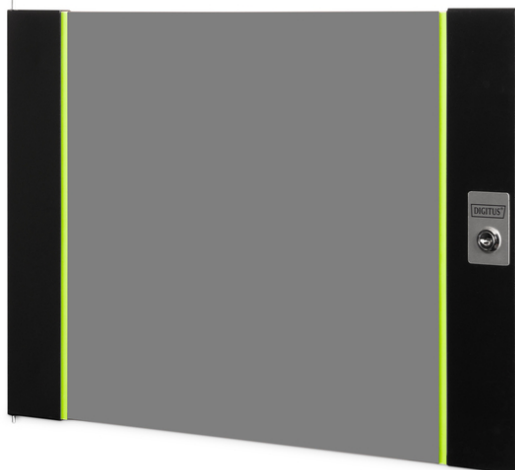

DIGITUS® Frontdörr i glas för 19" 9U väggmonterat skåp Unique-serien

DN-19 D-09-U-SW

EAN 4016032388586

Frontdörr i glas för 19" 9U UNIQUE väggmonterad kapsling Färg svart (RAL 9005)

Ersättningsdörr till DIGITUS nätverksskåp för väggmontage i Unique-serien. Säkerhetsglas med stålram. Levereras med lås och nyckel (typ 9473).

DIGITUS® Unique-serien har tillverkats, designats och utvecklats för de höga krav som ställs på IT-infrastruktur.

- Säkerhetsglasdörr med stålram i svart (RAL 9005)
- Lås och nyckel medföljer (typ 9473)