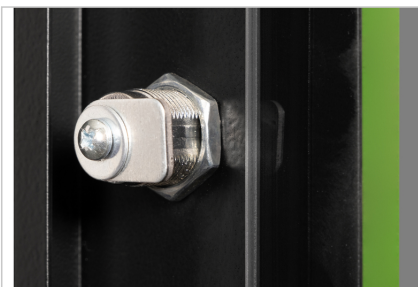

More images: