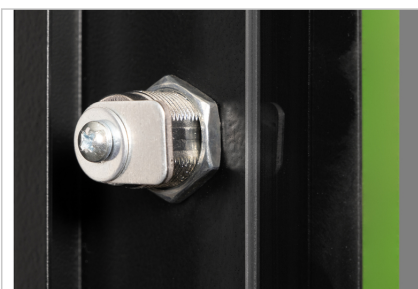

More images: