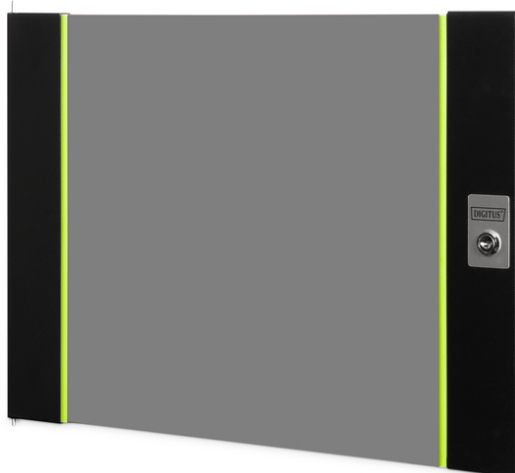

DIGITUS® Porta frontale in vetro per armadio a parete 19" 9U Serie Unique

DN-19 D-09-U-SW
EAN 4016032388586

Porta frontale in vetro per l'involucro a parete 19" 9U UNIQUE Colore nero (RAL 9005)

Porta di ricambio per gli armadi di rete DIGITUS per montaggio a parete della serie Unique. Vetro di sicurezza con telaio in acciaio. Fornita con serratura e chiave (tipo 9473).

La serie DIGITUS® Unique è stata prodotta, progettata e sviluppata per le elevate esigenze dell'infrastruttura IT.

- Porta in vetro di sicurezza con telaio in acciaio nero (RAL 9005)
- Serratura e chiave incluse (tipo 9473)