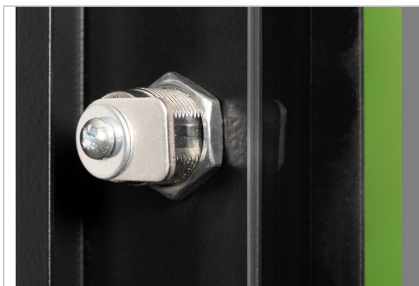

More images: