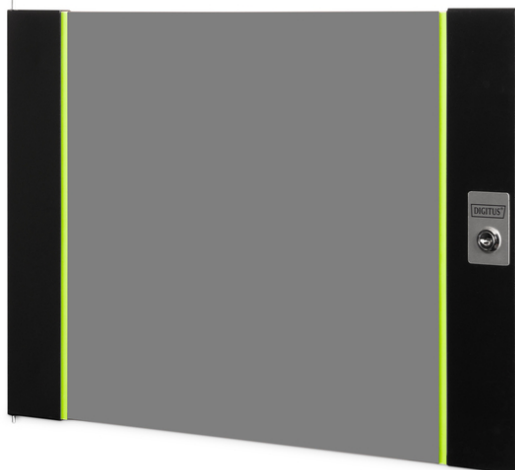

# DIGITUS® Puerta frontal de cristal para armario mural de 19" 9U Serie Unique

DN-19 D-09-U-SW

EAN 4016032388586

**Puerta frontal de cristal para armario mural UNIQUE de 19" y 9U Color negro (RAL 9005)**

Puerta de repuesto para armarios de red DIGITUS para montaje en pared de la serie Unique. Cristal de seguridad con marco de acero. Se suministra con cerradura y llave (tipo 9473).

**La serie DIGITUS® Unique ha sido fabricada, diseñada y desarrollada para satisfacer las elevadas exigencias de las infraestructuras informáticas.**

- Puerta de cristal de seguridad con marco de acero en negro (RAL 9005)
- Cerradura y llave incluidas (tipo 9473)

**Attributes**

- Factor de forma pulgadas (IEC 60297): 482,6 mm (19")

**Package contents**