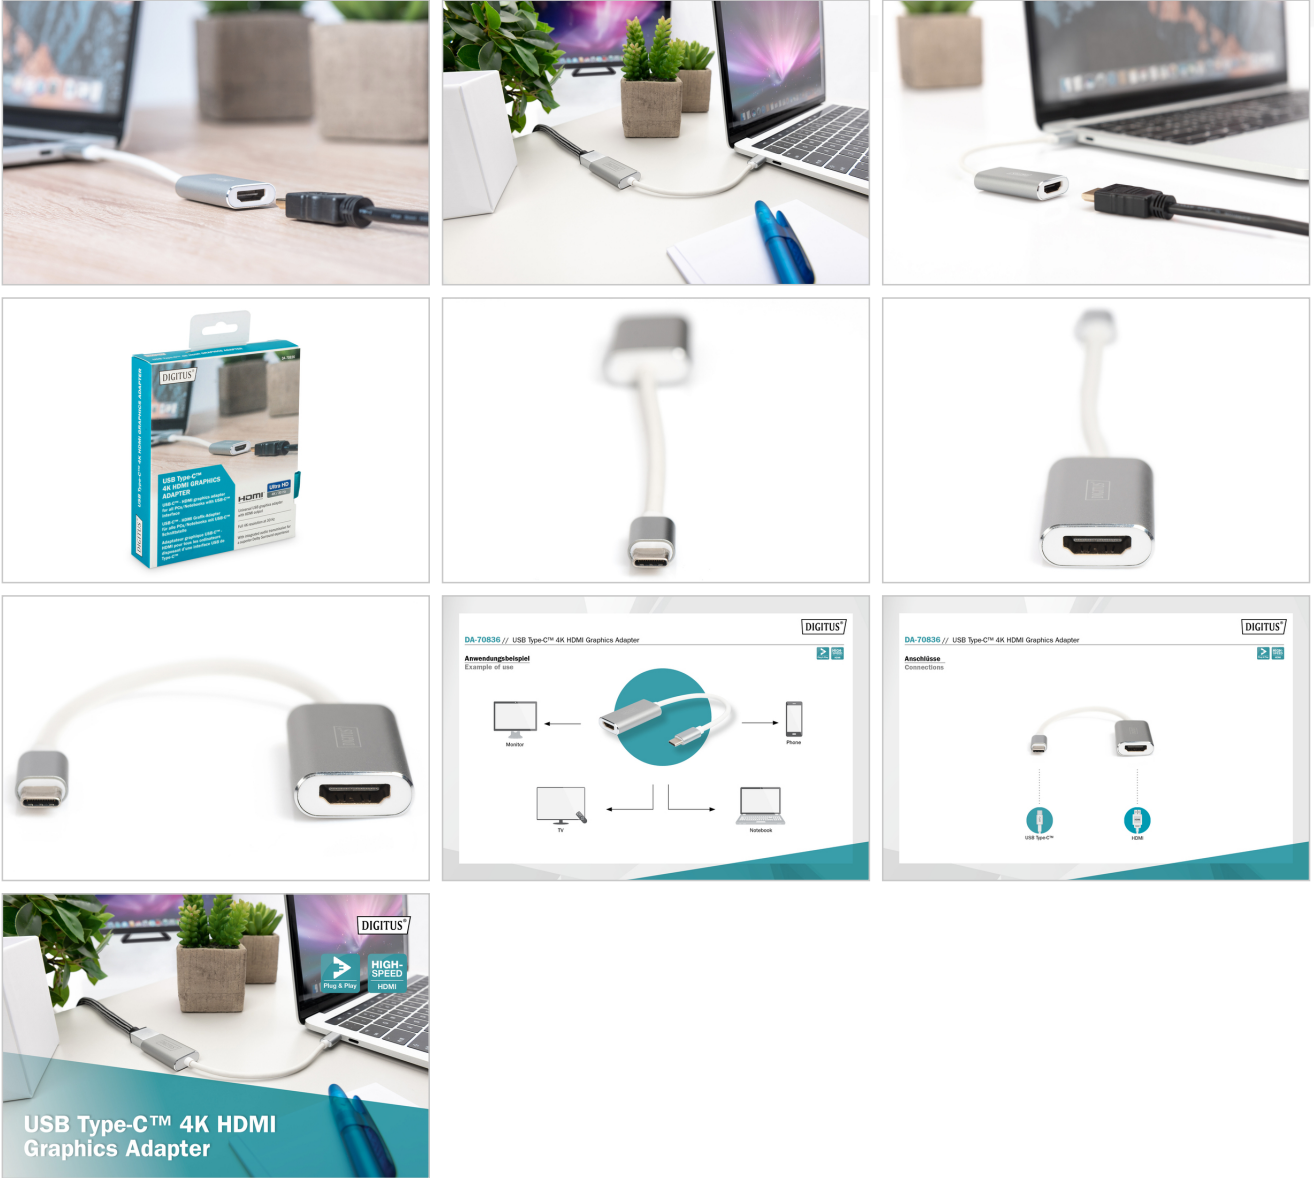

More images:

Safety notes

- Aşırı yükleme aşırı ısınmaya ve cihazın veya bağlı çevre birimlerinin hasar görmesine neden olabilir.
- Gerekirse, istikrarlı performans sağlamak için harici bir güç kaynağı kullanın.
- Harici sabit diskler veya yazıcılar gibi yüksek güç tüketimi gerektiren cihazlar bağlanırsa, cihaz harici bir güç kaynağı ile kullanılmalıdır. Aksi takdirde, cihaz aşırı yüklenebilir veya işlevsel sorunlar ortaya çıkabilir.
- Cihazı yağmura, neme, buhara veya sıvılara maruz bırakmayın.
- Cihazın içine herhangi bir nesne sokmayın.
- İzin almadan üniteyi onarmaya veya muhafazayı açmaya çalışmayın. Elektrik çarpması riski vardır!
- Aşırı ısınmadan kaynaklanan hasarı önlemek için yeterli havalandırma sağlayın.
- Toz, nem, buharlar ve güçlü temizlik maddeleri veya çözücüler cihaza zarar verebilir.
- Temizlemeden önce cihazın güç kaynağıyla ve bağlı cihazlarla bağlantısını kesin.
- Cihazı tozsuz bir bezle temizleyin.

EU responsible person

EU based economic operator ensuring the product complies with the required regulations.

ASSMANN Electronic GmbH
Auf dem Schüffel 3
Lüdenscheid, Germany
<https://www.assmann.com>