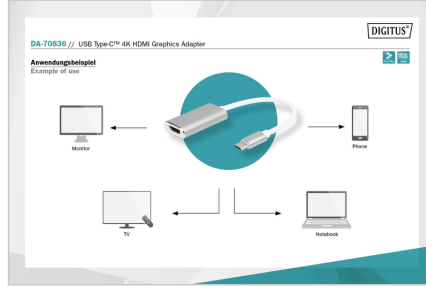

More images:

Safety notes

- Aşırı yükleme aşırı ısınmaya ve cihazın veya bağlı çevre birimlerinin hasar görmesine neden olabilir.
- Gerekirse, istikrarlı performans sağlamak için harici bir güç kaynağı kullanın.
- Harici sabit diskler veya yazıcılar gibi yüksek güç tüketimi gerektiren cihazlar bağlanırsa, cihaz harici bir güç kaynağı ile kullanılmalıdır. Aksi takdirde, cihaz aşırı yüklenebilir veya işlevsel sorunlar ortaya çıkabilir.
- Cihazı yağmura, neme, buhara veya sıvılara maruz bırakmayın.
- Cihazın içine herhangi bir nesne sokmayın.
- İzin almadan üniteyi onarmaya veya muhafazayı açmaya çalışmayın. Elektrik çarpması riski vardır!
- Aşırı ısınmadan kaynaklanan hasarı önlemek için yeterli havalandırma sağlayın.
- Toz, nem, buharlar ve güçlü temizlik maddeleri veya çözücüler cihaza zarar verebilir.
- Temizlemeden önce cihazın güç kaynağıyla ve bağlı cihazlarla bağlantısını kesin.
- Cihazı tozsuz bir bezle temizleyin.

EU responsible person

EU based economic operator ensuring the product complies with the required regulations.

ASSMANN Electronic GmbH
Auf dem Schüffel 3
Lüdenscheid, Germany
<https://www.assmann.com>