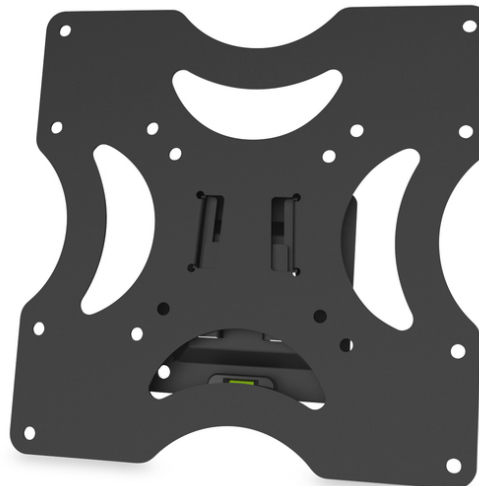

# DIGITUS® Universele TV/Monitor-muurbeugel, 37"

DA-90310-1

EAN 4016032385363

## Universal TV/Monitor wandhouder, 94 cm (37") Fix-Mount, 37 kg max load, max VESA 200x200

Universele beeldschermhouder voor wandbevestiging van uw LED- of LCD-beeldscherm. Zeer kleine afstand tot de muur van slechts 18 mm voor fraaie ophanging van uw flatscreen-beeldscherm. De beeldschermhouder is geschikt voor montage van LED- en LCD-beeldschermen van elk merk. Bij de keuze van de houder hoeft u alleen te letten op de VESA-maat en het gewicht van uw beeldscherm.

### Universeel geschikt voor alle tv's/beeldschermen tot 37" met bevestigingsmogelijkheid volgens de VESA-norm

- Geschikt voor VESA-afstanden 75x75, 100x100, 200x100 en 200x200 mm
- Voor beeldschermen tot 94 cm (37") en een maximaal gewicht van 37 kg

- Wandafstand slechts 18 mm
- Geïntegreerde waterpas voor eenvoudige montage
- Gewicht 0,7 kg
- Afmetingen: 220x220x18 mm