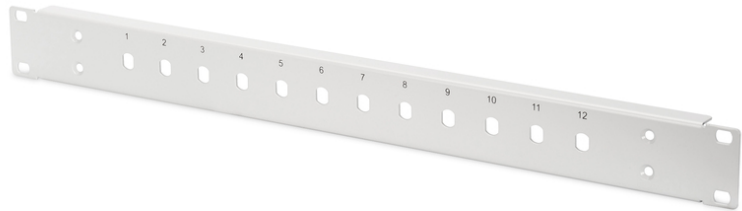

DIGITUS® Stahl Frontplatte für 12 ST/SX Kupplungen

DN-96204-AL

EAN 4016032385257

LWL-Frontblende, 1HE, 12x ST, fix grau (RAL 7035), für -AL und -F Boxen

Stahl Frontplatte für 12 ST/SX Kupplungen passend zu DN-96200-AL aus Aluminium oder DN-96200-F für Stahl

- Passend für Spleissbox DN-96200

Merkmale

- Bauart: fest
- Bestückung: Leergehäuse
- Farbe: lichtgrau, RAL 7035
- Steckertyp: ST

Logistische Daten

	Anzahl (Stück)	Gewicht (kg)	Tiefe (cm)	Breite (cm)	Höhe (cm)	cm ³
Karton-VPE	50	19,00	50,00	15,00	10,00	7.500,00
Innen-VPE	1	0,38	5,50	45,00	2,50	618,75
Einzel-VPE	1	0,38	5,50	45,00	2,50	618,75
Netto einzeln ohne VP	1	0,00	0,00	0,00	0,00	0,00