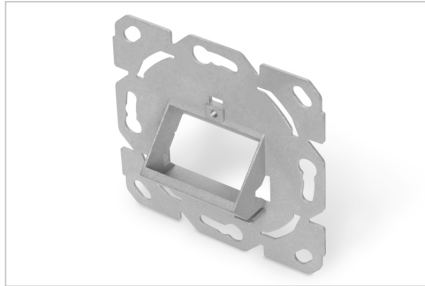

More images: