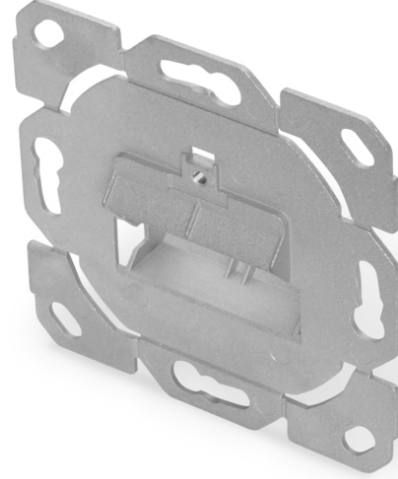

DIGITUS® Multimedya / Keystone modülleri için ön panel ve montaj çerçevesi

DN-93831-1

EAN 4016032384137

Boş kutu orta plakasız, çerçevesiz, tasarıma uygun

DIGITUS® bağlantı kutusu, blendajlı DIGITUS® Keystone modüllerinin kurulumu için uygundur. Modülü bağlamak için açılı çıkış 45° dikeydir. Bağlantı kutusu standart anahtar programlarıyla tamamen uyumludur.

Tüm standart anahtar programlarıyla uyumlu tasarım

- Keystone modüllerini yerleştirmek için açılı çıkışlı bağlantı kutusu
- Modülün yerleştirme yönü 45° dikey eğimli

- DN-93615, DN-93617 ve DN-93619 gibi korumalı DIGITUS® CAT 6A Keystone modülleri ile uyumludur
- Tüm standart anahtar programlarıyla uyumlu tasarım
- 1 portlu ve 2 portlu veri soketi olarak kullanılabilir
- Kanal içine, siva altı ve siva üstü montaj için uygundur
- Malzeme boş gövde: döküm metal
- Çalışma sıcaklığı: -20° C ila +70 °C (ISO/IEC 11801, EN 50173-1, ANSI/TIA/EIA 568 C)