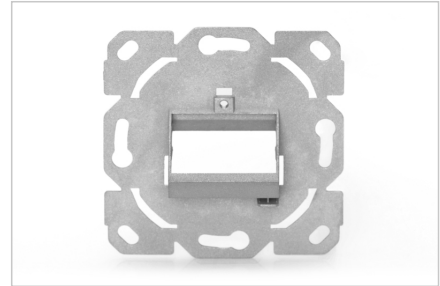

More images: