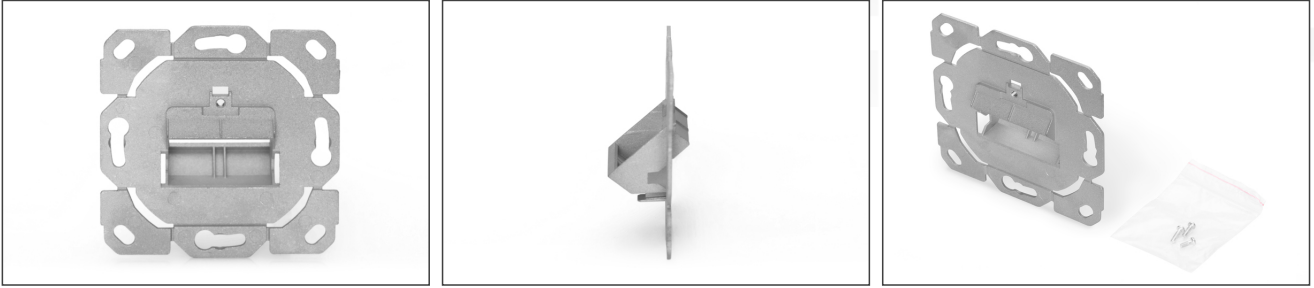

Safety notes

- Ürünü nemden koruyun
- Ürünü kurarken antistatik şarjdan kaçınin
- Kurulum sırasında ham kablo üreticisinin teknik özelliklerine uyun

EU responsible person

EU based economic operator ensuring the product complies with the required regulations.

ASSMANN Electronic GmbH
Auf dem Schüffel 3
Lüdenscheid, Germany
<https://www.assmann.com>
info@assmann.com