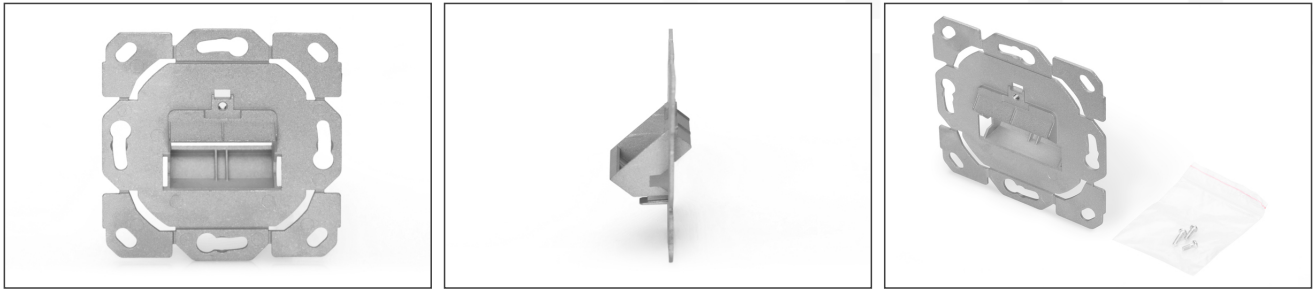

Safety notes

- Skydda produkten från fukt
- Undvik antistatisk uppladdning vid installation av produkten
- Beakta råkabeltillverkarens specifikationer under installationen

EU responsible person

EU based economic operator ensuring the product complies with the required regulations.

ASSMANN Electronic GmbH
Auf dem Schüffel 3
Lüdenscheid, Germany
<https://www.assmann.com>
info@assmann.com