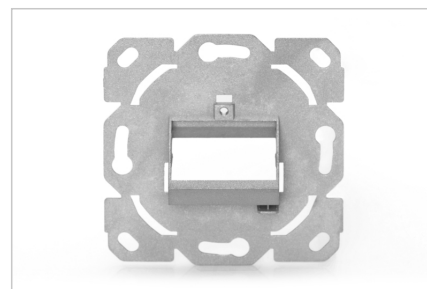

More images: