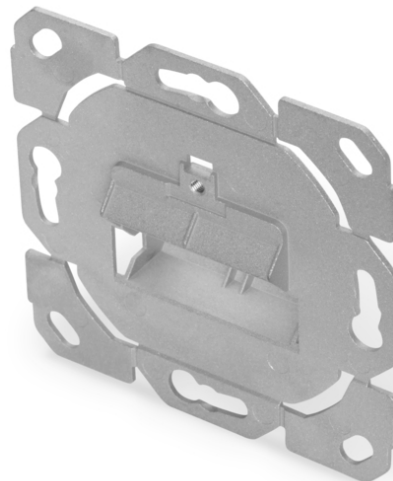

DIGITUS® Frontpanel och monteringsram för multimedia- / Keystone-moduler

DN-93831-1

EAN 4016032384137

Tom låda utan centrumplatta, utan ram, konstruktionsanpassad

DIGITUS®-kopplingsboxen är lämplig för installation av de skärade DIGITUS® Keystone-modulerna. Det vinklade uttaget för anslutning av modulen är 45° vertikalt. Kopplingsdosen är helt kompatibel med standardprogrammen för omkopplare.

Designkompatibel med alla vanliga omkopplingsprogram

- Kopplingsdosa med vinklat uttag för att rymma Keystone-moduler
- Modulens insticksriktning 45° vertikalt lutande

- Kompatibel med skärade DIGITUS® CAT 6A Keystone-moduler, t.ex. DN-93615, DN-93617 och DN-93619
- Designkompatibel med alla vanliga omkopplingsprogram
- Kan användas som 1-port och 2-port datauttag
- Lämplig för installation i kanalisation, infälld och utanpåliggande montering
- Material tomt hölje: pressgjuten metall
- Drifttemperatur: -20° C till +70 °C (ISO/IEC 11801, EN 50173-1, ANSI/TIA/EIA 568 C)