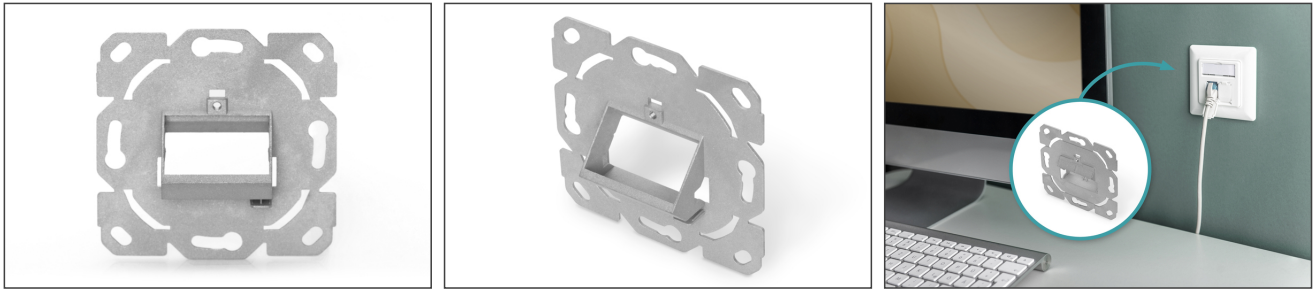

Safety notes

- Bescherm het product tegen vocht
- Vermijd antistatische oplading bij het installeren van het product
- Neem tijdens de installatie de specificaties van de fabrikant van de ruwe kabel in acht

EU responsible person

EU based economic operator ensuring the product complies with the required regulations.

ASSMANN Electronic GmbH
Auf dem Schüffel 3
Lüdenscheid, Germany
<https://www.assmann.com>
info@assmann.com