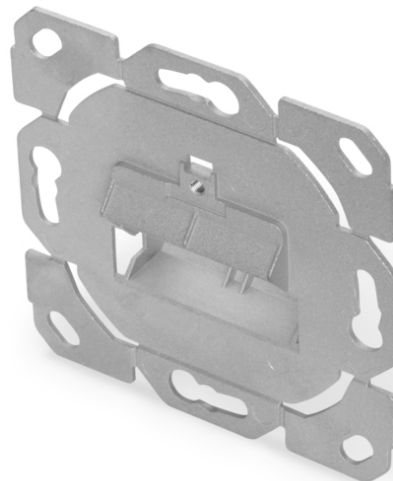

DIGITUS Voorplaat voor Keystone Module

DN-93831-1
EAN 4016032384137

Lege doos zonder centreerplaat, zonder frame, ontwerpgeschikt

De DIGITUS® aansluitdoos is geschikt voor de installatie van de DIGITUS® Keystone modules DN-93615, DN-93617 & DN-93619. Geïntegreerde stofbeschermingskappen zorgen voor een optimale bescherming. De schuine poort voor aansluiting van het module is 45° verticaal. De aansluitdoos is volledig design compatibel met de gangbare schakelprogramma.

Ontwerp-compatibel met alle standaard schakelprogramma's

- Aansluitdoos met haakse uitgang voor Keystone modules

- Inbrengrichting van de module 45° verticaal hellend
- Compatibel met afgeschermd DIGITUS® CAT 6A Keystone modules, bijv. DN-93615, DN-93617 & DN-93619
- Ontwerp-compatibel met alle standaard schakelprogramma's
- Kan worden gebruikt als 1-poorts en 2-poorts data socket
- Geschikt voor installatie in kabelgoten, inbouw en opbouw
- Materiaal lege behuizing: gegoten metaal
- Bedrijfstemperatuur: -20° C tot +70 °C (ISO/IEC 11801, EN 50173-1, ANSI/TIA/EIA 568 C)