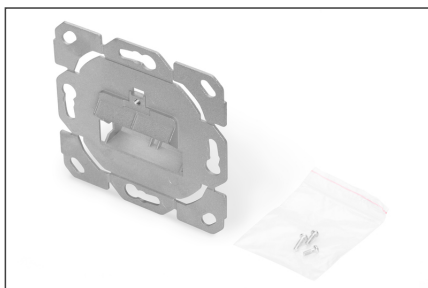

More images: