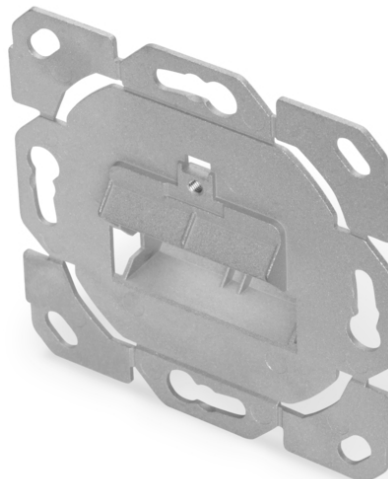

# DIGITUS® Plaque frontale pour modules Keystone

DN-93831-1

EAN 4016032384137

### Boîte vide sans plaque centrale, sans cadre, design possible

La prise de connexion DIGITUS® convient à l'installation du module Keystone DN-93615, DN-93617 & DN-93619 DIGITUS®. Les clapets anti-poussière intégrés assurent une protection optimale. La sortie oblique pour la connexion module est verticale à 45°. La prise de connexion est entièrement design compatible avec tous les programmes d'interrupteurs courants.

### Design compatible avec tous les programmes d'interrupteurs courants

- Boîtier de raccordement avec sortie inclinée pour recevoir des modules Keystone

- sens d'enfichage du module incliné à 45° à la verticale
- Compatible avec les modules Keystone blindés CAT 6A DIGITUS®, par ex. DN-93615, DN-93617 & DN-93619
- Design compatible avec tous les programmes d'interrupteurs courants
- Peut être utilisé comme prise de données à 1 ou 2 ports
- Convient pour le montage dans le canal d'allège, encastré & en saillie
- Matériau du boîtier vide : métal moulé sous pression
- Température de fonctionnement : -20° C à +70 °C (ISO/IEC 11801, EN 50173-1, ANSI/TIA/EIA 568 C)