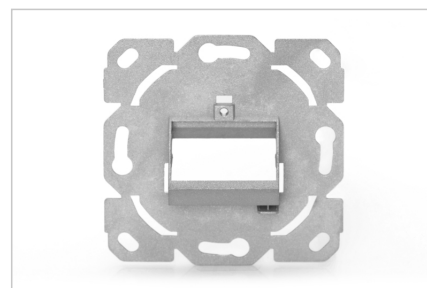

More images: