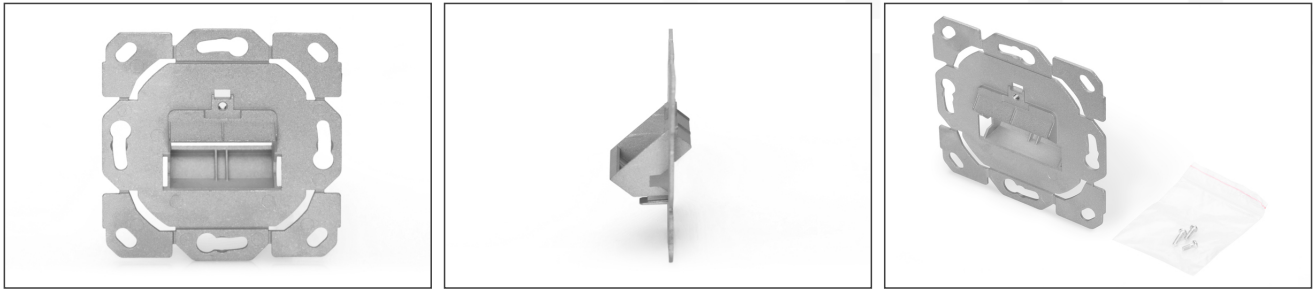

Safety notes

- Protéger le produit de l'humidité
- Éviter les charges antistatiques lors de l'installation du produit
- Respectez les consignes du fabricant de câbles bruts lors du montage.

EU responsible person

EU based economic operator ensuring the product complies with the required regulations.

ASSMANN Electronic GmbH
Auf dem Schüffel 3
Lüdenscheid, Germany
<https://www.assmann.com>
info@assmann.com