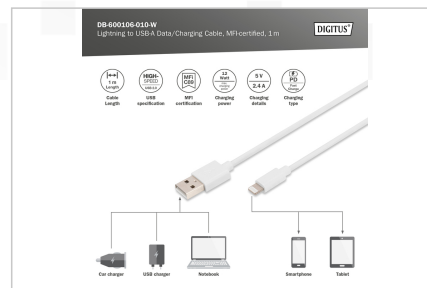

More images:

Safety notes

- Pak bij het aansluiten en loskoppelen van de kabel alleen de stekker vast en trek niet rechtstreeks aan de kabel.
- Kabels mogen niet te veel geknikt of gebogen worden, omdat dit de binnenste draden kan beschadigen en tot storingen kan leiden.
- Zorg ervoor dat de kabels niet onder spanning staan, omdat dit de isolatie en de draden in de kabel kan beschadigen.
- Zorg ervoor dat kabels niet worden gelegd op plaatsen waar ze gemakkelijk mechanisch kunnen worden beschadigd.
- Kabels mogen niet worden gebruikt in omgevingen met extreem hoge of zeer lage temperaturen. Let op de productinformatie over de maximale bedrijfstemperatuur van de kabel.
- Controleer kabels regelmatig op zichtbare schade zoals scheuren, knikken of tekenen van slijtage. Defecte kabels moeten onmiddellijk worden vervangen om storingen, kortsluiting of zelfs elektrische schokken te voorkomen.

EU responsible person

EU based economic operator ensuring the product complies with the required regulations.

ASSMANN Electronic GmbH
Auf dem Schüffel 3
Lüdenscheid, Germany
<https://www.assmann.com>
info@assmann.com