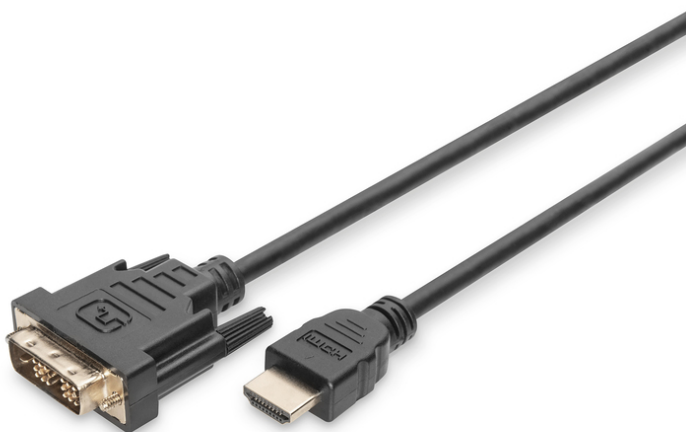

# DIGITUS® Cabo adaptador HDMI

DB-330300-020-S

EAN 4016032383383

## Cabo adaptador HDMI, tipo A-DVI(18+1) St/St, 2.0m, Full HD, pb

Este cabo compatível com HD é utilizado para ligar dispositivos áudio/vídeo com diferentes interfaces.

### Attributes

- Assortment: HDMI Cables
- AWG: 30
- Cable type: Single-Link
- Color cable: black
- Color connector: black

- Connector 1: HDMI type A, plug
- Connector 2: DVI-D, (18+1), plug
- Connector surface: nickel-plated
- Ferrite filter: none
- HDMI Standard: High Speed HDMI
- HDTV Standard: Full HD
- Hoods: molded
- Resolution max.: 1920 x 1200 Pixel, 60Hz
- Wire material: CU
- Length: 2 m
- AOC - Active Optical Cable: no
- Shielding: Double shielding