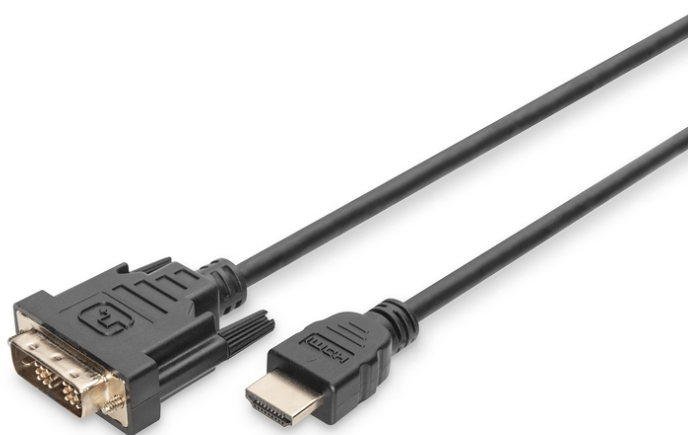

DIGITUS® HDMI-Adapterkabel

DB-330300-020-S

EAN 4016032383383

HDMI Adapterkabel, Typ A-DVI(18+1) St/St, 2.0m, Full HD, sw

Dieses HD taugliche Kabel, dient dem Anschluss von Audio/Video Geräten mit unterschiedlichen Schnittstelle.

Ausgezeichnete Video- und Musikqualität

- Full HD, Single Link

Merkmale

- Adern Material: CU
- Anschluss 1: HDMI Typ A, Stecker
- Anschluss 2: DVI-D, (18+1), Stecker
- Auflösung max.: 1920 x 1200 Pixel, 60Hz
- AWG: 30

- Farbe Anschlüsse: schwarz
- Farbe Kabel: schwarz
- Ferrit Filter: kein
- Haube: vergossen
- HDMI Standard: High Speed HDMI
- HDTV Standard: Full HD
- Kabeltyp: Single-Link
- Kontaktoberfläche: vernickelt
- Sortiment: HDMI Kabel
- Länge: 2 m
- AOC - Aktives Optisches Kabel: nein
- Schirmung: Doppelt geschirmt