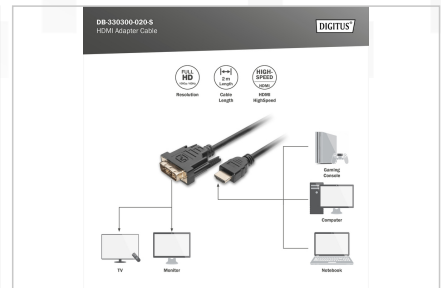

Weitere Anwendungsbilder:

Sicherheitshinweise

- Beim Ein- und Ausstecken fassen Sie Kabel ausschließlich am Stecker und ziehen nicht direkt am Kabel.
- Kabel dürfen nicht scharf geknickt oder in engen Winkeln gebogen werden, da dies die inneren Drähte beschädigen und zu Ausfällen führen kann.
- Achten Sie darauf, dass die Kabel nicht unter Zugbelastung stehen, da dies die Isolierung und die Leitungen im Inneren des Kabels beschädigen kann.
- Stellen Sie sicher, dass Kabel nicht in Bereichen verlegt werden, in denen sie leicht mechanisch beschädigt werden können.
- Kabel sollten nicht in Umgebungen mit extrem hohen oder sehr niedrigen Temperaturen eingesetzt werden. Achten Sie auf die Produktangaben zur maximalen Betriebstemperatur des Kabels
- Überprüfen Sie Kabel regelmäßig auf sichtbare Schäden wie Risse, Knicke oder Anzeichen von Abnutzung. Defekte Kabel sollten sofort ausgetauscht werden, um Ausfälle, Kurzschlüsse oder sogar Stromschläge zu vermeiden.

Verantwortliche Person für die EU

In der EU ansässiger Wirtschaftsbeteiligter, der sicherstellt, dass das Produkt den erforderlichen Vorschriften entspricht.

ASSMANN Electronic GmbH
Auf dem Schüffel 3
Lüdenscheid, Germany
<https://www.assmann.com>
info@assmann.com