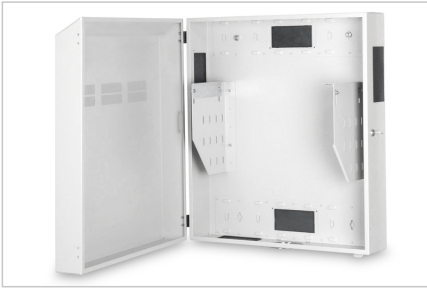

More images:

Safety notes

- Se till att ventilationen är tillräcklig för att förhindra överhettning av de installerade enheterna.
- Nätverksskåpen får inte överfyllas och ventilationsöppningarna får inte blockeras.
- Kablar ska läggas snyggt och organiseras i kabelkanaler eller kabelrännor.
- Använd överspänningsskydd för att skydda känslig utrustning från överspänning eller blixtnedslag.
- Undvik fukt eller väta och iaktta respektive IP-skyddsklass.
- Se till att skåpet och de apparater som används är ordentligt jordade.
- I regioner med frekvent åskväder bör ett professionellt åskskydd integreras i strömförsörjningen.
- För att undvika ojämn belastning, montera alltid de tyngsta enheterna längst ner i skåpet.
- Koppla bort de installerade enheterna från strömförsörjningen under underhålls- eller installationsarbeten.

EU responsible person

EU based economic operator ensuring the product complies with the required regulations.

ASSMANN Electronic GmbH
Auf dem Schüffel 3
Lüdenscheid, Germany
<https://www.assmann.com>
info@assmann.com