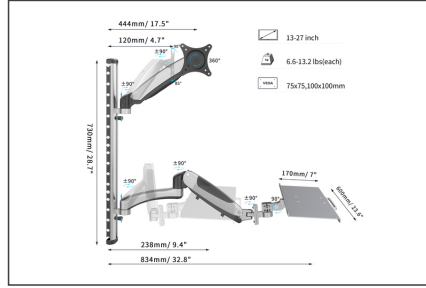

Safety notes

- Montaj ve kurulumla başlamadan önce lütfen kılavuzun tamamını okuyun. Talimatlar veya uyarılar hakkında herhangi bir sorunuz varsa lütfen yerel satıcınızla iletişime geçin.
- DİKKAT: İzin verilen ağırlığı aşan ürünlerle kullanılması hasara veya olası yaralanmalara neden olabilir.
- Braketler kurulum talimatlarına uygun olarak takılmalıdır. Yanlış montaj hasara veya yaralanmaya neden olabilir.
- Güvenlik ekipmanı ve uygun aletler kullanın. Ürün sadece uzmanlar tarafından kurulmalıdır.
- Yük taşıyan yüzeyler, cihazların ve tüm ek bileşenlerin tüm ağırlığına güvenli bir şekilde dayanabilmelidir.
- Yalnızca birlikte verilen montaj vidalarını kullanın ve VIDALARI ÇOK SIKMAYIN.
- Bu ürün, yutulması halinde boğulma tehlikesine neden olabilecek küçük parçalar içerir. Bu parçaları çocuklardan uzak tutun.
- Bu ürünü sadece iç mekanlarda kullanın. Ürünün açık havada kullanılması yaralanmalara ve hasara yol açabilir.
- ÖNEMLİ: Kurulumdan önce, lütfen alınan tüm bileşenleri bileşen listesiyle karşılaştırın. Parçalar hasarlıysa veya eksikse, yerel bayinizden yedek parça isteyin.

EU responsible person

EU based economic operator ensuring the product complies with the required regulations.

ASSMANN Electronic GmbH
Auf dem Schüffel 3
Lüdenscheid, Germany
<https://www.assmann.com>
info@assmann.com