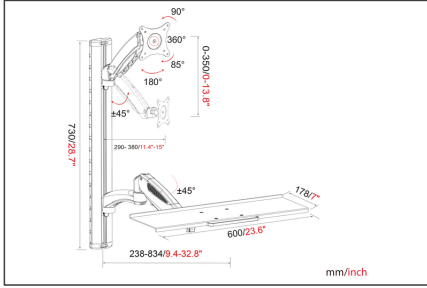

Safety notes

- Montaj ve kurulumla başlamadan önce lütfen kılavuzun tamamını okuyun. Talimatlar veya uyarılar hakkında herhangi bir sorunuz varsa lütfen yerel satıcınızla iletişime geçin.
- DİKKAT: İzin verilen ağırlığı aşan ürünlerle kullanılması hasara veya olası yaralanmalara neden olabilir.
- Braketler kurulum talimatlarına uygun olarak takılmalıdır. Yanlış montaj hasara veya yaralanmaya neden olabilir.
- Güvenlik ekipmanı ve uygun aletler kullanın. Ürün sadece uzmanlar tarafından kurulmalıdır.
- Yük taşıyan yüzeyler, cihazların ve tüm ek bileşenlerin tüm ağırlığına güvenli bir şekilde dayanabilmelidir.
- Yalnızca birlikte verilen montaj vidalarını kullanın ve VIDALARI ÇOK SIKMAYIN.
- Bu ürün, yutulması halinde boğulma tehlikesine neden olabilecek küçük parçalar içerir. Bu parçaları çocuklardan uzak tutun.
- Bu ürünü sadece iç mekanlarda kullanın. Ürünün açık havada kullanılması yaralanmalara ve hasara yol açabilir.
- ÖNEMLİ: Kurulumdan önce, lütfen alınan tüm bileşenleri bileşen listesiyle karşılaştırın. Parçalar hasarlıysa veya eksikse, yerel bayinizden yedek parça isteyin.

EU responsible person

EU based economic operator ensuring the product complies with the required regulations.

ASSMANN Electronic GmbH
Auf dem Schüffel 3
Lüdenscheid, Germany
<https://www.assmann.com>
info@assmann.com