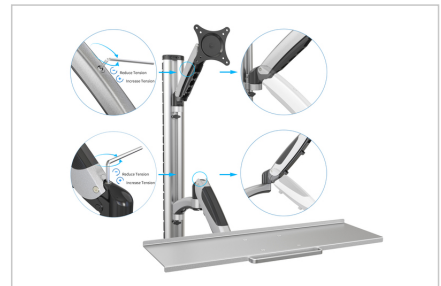

More images: