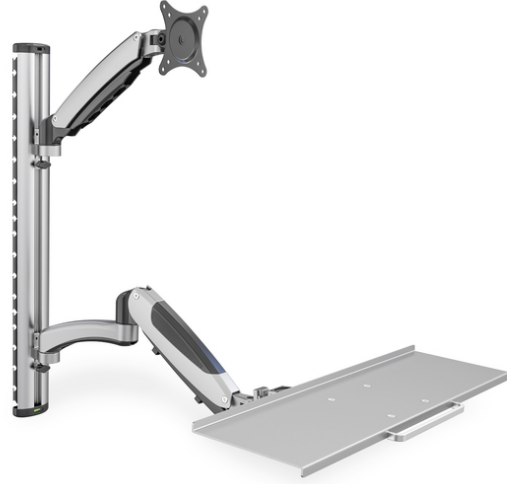

DIGITUS® İş istasyonu (monitör, klavye, fare) Duvara montaj

DA-90354

EAN 4016032383161

Monitor & Keyboard mount for LCD/LED max. load 8kg, VESA 100x100

Monitörü ve klavyeyi monte etmek için çalışma yüksekliğini esnek bir şekilde ayarlama imkânı sağlayan üniversal duvar aparatı. Farklı boydaki kişiler tarafından iki hareketle çalışma yüksekliğini kişiye göre ayarlama imkânı sağlayan bir çalışma alanı hazırlayın. Aparatı seçerken uyumlu olduğundan emin olmak için sadece VESA ölçüsüne ve monitörünüzün ağırlığına dikkat edin.

Monitörü ve klavyeyi duvara monte etmek için esnek yükseklik ayarlı üniversal montaj aparatı

- Entegre kablo kılavuzu

- VESA standart mesafe 75 x 75 ve 100 x 100 mm için uygundur
- Maksimum yük taşıma kapasitesi: 6 kg'a kadar kol başına
- Ağırlık: 4,2kg
- Ölçüler: 700 x 700 x 520 mm