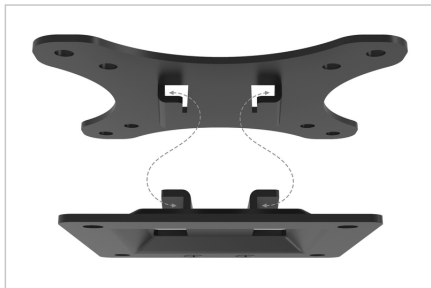

More images:

Safety notes

- Lees de volledige handleiding voordat u begint met de montage en installatie. Neem contact op met uw plaatselijke dealer als u vragen hebt over de instructies of waarschuwingen.
- LET OP: Gebruik met producten die het toegestane gewicht overschrijden, kan leiden tot schade of mogelijk letsel.
- De beugels moeten worden gemonteerd volgens de installatie-instructies. Onjuiste installatie kan leiden tot schade of letsel.
- Gebruik veiligheidsuitrusting en geschikt gereedschap. Het product mag alleen door specialisten worden geïnstalleerd.
- Dit product kan worden geïnstalleerd op muren van houtskeltribouw, massief beton of steen.
- De dragende oppervlakken moeten het volledige gewicht van de toestellen en alle bijkomende onderdelen veilig kunnen dragen.
- Gebruik alleen de bijgeleverde installatieschroeven en draai ze niet te strak aan.
- Dit product bevat kleine onderdelen die bij inslikken verstikkingsgevaar kunnen veroorzaken. Houd deze onderdelen uit de buurt van kinderen.
- Gebruik dit product alleen binnenshuis. Gebruik van het product buitenshuis kan leiden tot letsel en schade.
- BELANGRIJK: Vergelijk voor de installatie alle ontvangen onderdelen met de onderdelenlijst. Als er onderdelen beschadigd zijn of ontbreken, vraag dan uw plaatselijke dealer om vervangende onderdelen.
- ONDERHOUD: Controleer de montagebeugel regelmatig op veiligheid en stabiliteit (bij voorkeur elke drie maanden).

EU responsible person

EU based economic operator ensuring the product complies with the required regulations.

ASSMANN Electronic GmbH
Auf dem Schüffel 3
Lüdenscheid, Germany
<https://www.assmann.com>
info@assmann.com