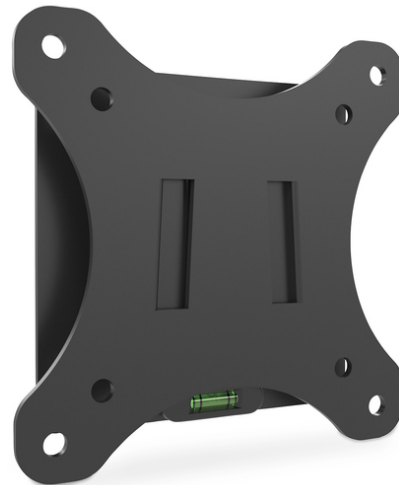

DIGITUS® Universele wandhouder voor beeldschermen tot 81cm (32")

DA-90303-1

EAN 4016032383123

Wall Mount for monitor up to 81cm (32") fix mount, 18kg max load, max VESA 100x100

Universele beeldschermhouder voor wandbevestiging van uw LED- of LCD-beeldscherm. Zeer kleine afstand tot de muur van slechts 18 mm voor fraaie ophanging van uw flatscreen-beeldscherm. De beeldschermhouder is geschikt voor montage van LED- en LCD-beeldschermen van elk merk. Bij de keuze van de houder hoeft u alleen te letten op de VESA-maat en het gewicht van uw beeldscherm.

Geschikt voor alle LED- en LCD-beeldschermen met bevestigingsmogelijkheden volgens de VESA-norm

- Geschikt voor VESA-afstanden 75 x 75 en 100 x 100 mm
- Voor beeldschermen tot 81cm (32") en een maximaal gewicht van 18kg
- Wandafstand slechts 18 mm

- Geïntegreerde waterpas voor eenvoudige montage
- Gewicht 0,3kg
- Afmetingen: 120x120x18 mm

Attributes

- Aantal monitors: 1
- Monitor gewicht (max.): 18 kg
- Monitorformaten: tot 32"
- Montagemethode: Wandmontage
- VESA montage: 100x100 mm