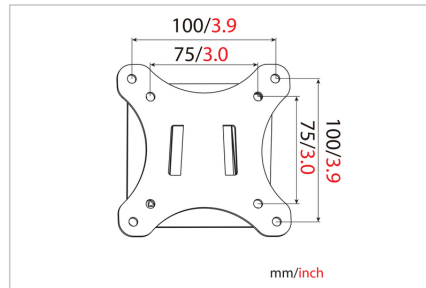

More images:

Safety notes

- Lees de volledige handleiding voordat u begint met de montage en installatie. Neem contact op met uw plaatselijke dealer als u vragen hebt over de instructies of waarschuwingen.
- LET OP: Gebruik met producten die het toegestane gewicht overschrijden, kan leiden tot schade of mogelijk letsel.
- De beugels moeten worden gemonteerd volgens de installatie-instructies. Onjuiste installatie kan leiden tot schade of letsel.
- Gebruik veiligheidsuitrusting en geschikt gereedschap. Het product mag alleen door specialisten worden geïnstalleerd.
- Dit product kan worden geïnstalleerd op muren van houtskeltribouw, massief beton of steen.
- De dragende oppervlakken moeten het volledige gewicht van de toestellen en alle bijkomende onderdelen veilig kunnen dragen.
- Gebruik alleen de bijgeleverde installatieschroeven en draai ze niet te strak aan.
- Dit product bevat kleine onderdelen die bij inslikken verstikkingsgevaar kunnen veroorzaken. Houd deze onderdelen uit de buurt van kinderen.
- Gebruik dit product alleen binnenshuis. Gebruik van het product buitenshuis kan leiden tot letsel en schade.
- BELANGRIJK: Vergelijk voor de installatie alle ontvangen onderdelen met de onderdelenlijst. Als er onderdelen beschadigd zijn of ontbreken, vraag dan uw plaatselijke dealer om vervangende onderdelen.
- ONDERHOUD: Controleer de montagebeugel regelmatig op veiligheid en stabiliteit (bij voorkeur elke drie maanden).

EU responsible person

EU based economic operator ensuring the product complies with the required regulations.

ASSMANN Electronic GmbH
Auf dem Schüffel 3
Lüdenscheid, Germany
<https://www.assmann.com>
info@assmann.com