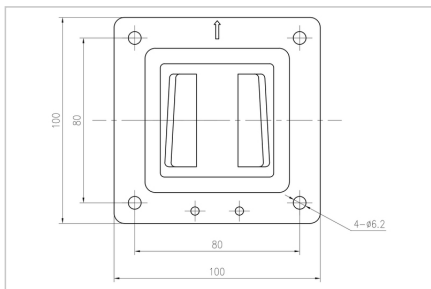

More images:

Safety notes

- Lees de volledige handleiding voordat u begint met de montage en installatie. Neem contact op met uw plaatselijke dealer als u vragen hebt over de instructies of waarschuwingen.
- LET OP: Gebruik met producten die het toegestane gewicht overschrijden, kan leiden tot schade of mogelijk letsel.
- De beugels moeten worden gemonteerd volgens de installatie-instructies. Onjuiste installatie kan leiden tot schade of letsel.
- Gebruik veiligheidsuitrusting en geschikt gereedschap. Het product mag alleen door specialisten worden geïnstalleerd.
- Dit product kan worden geïnstalleerd op muren van houtskeltribouw, massief beton of steen.
- De dragende oppervlakken moeten het volledige gewicht van de toestellen en alle bijkomende onderdelen veilig kunnen dragen.
- Gebruik alleen de bijgeleverde installatieschroeven en draai ze niet te strak aan.
- Dit product bevat kleine onderdelen die bij inslikken verstikkingsgevaar kunnen veroorzaken. Houd deze onderdelen uit de buurt van kinderen.
- Gebruik dit product alleen binnenshuis. Gebruik van het product buitenshuis kan leiden tot letsel en schade.
- BELANGRIJK: Vergelijk voor de installatie alle ontvangen onderdelen met de onderdelenlijst. Als er onderdelen beschadigd zijn of ontbreken, vraag dan uw plaatselijke dealer om vervangende onderdelen.
- ONDERHOUD: Controleer de montagebeugel regelmatig op veiligheid en stabiliteit (bij voorkeur elke drie maanden).

EU responsible person

EU based economic operator ensuring the product complies with the required regulations.

ASSMANN Electronic GmbH
Auf dem Schüffel 3
Lüdenscheid, Germany
<https://www.assmann.com>
info@assmann.com