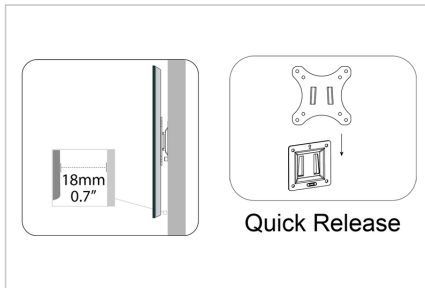

More images:

Safety notes

- Lees de volledige handleiding voordat u begint met de montage en installatie. Neem contact op met uw plaatselijke dealer als u vragen hebt over de instructies of waarschuwingen.
- LET OP: Gebruik met producten die het toegestane gewicht overschrijden, kan leiden tot schade of mogelijk letsel.
- De beugels moeten worden gemonteerd volgens de installatie-instructies. Onjuiste installatie kan leiden tot schade of letsel.
- Gebruik veiligheidsuitrusting en geschikt gereedschap. Het product mag alleen door specialisten worden geïnstalleerd.
- Dit product kan worden geïnstalleerd op muren van houtskeltribouw, massief beton of steen.
- De dragende oppervlakken moeten het volledige gewicht van de toestellen en alle bijkomende onderdelen veilig kunnen dragen.
- Gebruik alleen de bijgeleverde installatieschroeven en draai ze niet te strak aan.
- Dit product bevat kleine onderdelen die bij inslikken verstikkingsgevaar kunnen veroorzaken. Houd deze onderdelen uit de buurt van kinderen.
- Gebruik dit product alleen binnenshuis. Gebruik van het product buitenshuis kan leiden tot letsel en schade.
- BELANGRIJK: Vergelijk voor de installatie alle ontvangen onderdelen met de onderdelenlijst. Als er onderdelen beschadigd zijn of ontbreken, vraag dan uw plaatselijke dealer om vervangende onderdelen.
- ONDERHOUD: Controleer de montagebeugel regelmatig op veiligheid en stabiliteit (bij voorkeur elke drie maanden).

EU responsible person

EU based economic operator ensuring the product complies with the required regulations.

ASSMANN Electronic GmbH
Auf dem Schüffel 3
Lüdenscheid, Germany
<https://www.assmann.com>
info@assmann.com