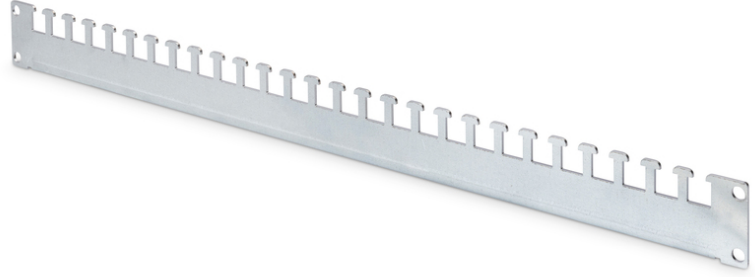

DIGITUS® Unique & Dynamic serisinden 483 mm (19") ağ muhafazaları için kablo destek rayı

DN-19 ORG-600P

EAN 4016032378143

Unique ve Dynamic Basic için kablo destek rayı 600 mm derinliğindeki dolaplar için, 1 ray

Kablo destek rayları, 483 mm (19") ağ muhafazasının muhafaza derinliğine yatay olarak monte edilir. Delikli çerçeve profiline tutturulduklarından, düzenli kablo yönetimi için bol miktarda alan sağlarlar. Tek tek kablolar veya tüm kablo demetleri, kablo bağları veya Velcro bant kullanılarak çekiç başlı profillere kolayca takılabilir. Raylar Unique ve Dynamic serilerindeki tüm DIGITUS® ağ muhafazaları için uygundur.

- Basit ve etkili kablo yönetimi
- Muhafazanın delikli çerçeve profiline bağlantı
- 2 mm kalınlığında çelik sac, galvanizli

- Toplam derinliği 600 mm olan DIGITUS ağ kabinleri için uygundur
- Toplam derinliği 1200 mm olan DIGITUS ağ kabinleri için uygundur (2 adet kullanın)

Attributes

- Renk: açık gri, RAL 7035
- İnç biçim katsayısı (IEC 60297): 482,6 mm (19 inç)

Package contents

- 1x kablo destek rayı
- 4x montaj vidası

Logistics

	Number (pcs)	Weight (kg)	Depth (cm)	Width (cm)	Height (cm)	cm ³
Packaging Unit Carton	10	5.50	77.00	17.00	11.50	15,053.50
Packaging Unit Inside	1	0.55	74.60	2.20	5.40	886.25
Packaging Unit Single	1	0.55	74.60	2.20	5.40	886.25
Net single without Packaging	1	0.50	52.00	0.50	4.50	0.00