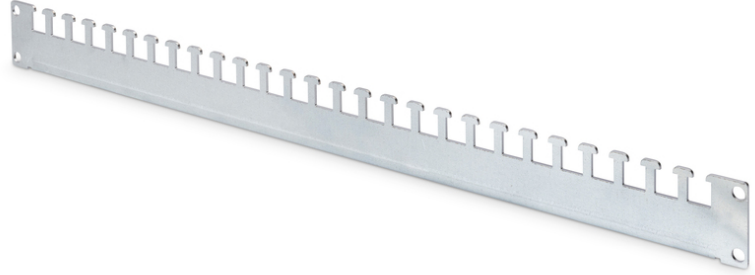

DIGITUS® Unique & Dynamic serisindeki 483 mm (19") ađ muhafazaları için kablo destek rayı

DN-19 ORG-600P

EAN 4016032378143

Unique ve Dynamic Basic için kablo destek rayı 600 mm derinliđindeki dolaplar için, 1 ray

Kablo destek rayları, 483 mm (19") ađ muhafazasının muhafaza derinliđine yatay olarak monte edilir. Delikli çerçeve profiline tutturulduklarından, düzenli kablo yönetimi için bol miktarda alan sağlarlar. Tek tek kablolar veya tüm kablo demetleri, kablo bağları veya Velcro bant kullanılarak çekiç başlı profillere kolayca takılabilir. Raylar Unique ve Dynamic serilerindeki tüm DIGITUS® ađ muhafazaları için uygundur.

- Basit ve etkili kablo yönetimi

- Muhafazanın delikli çerçeve profiline bağlantı
- 2 mm kalınlıđında çelik sac, galvanizli
- Toplam derinliđi 600/1200 (2 x) mm olan muhafazalar için

Attributes

- İnç biçim katsayısı (IEC 60297): 482,6 mm (19 inç)